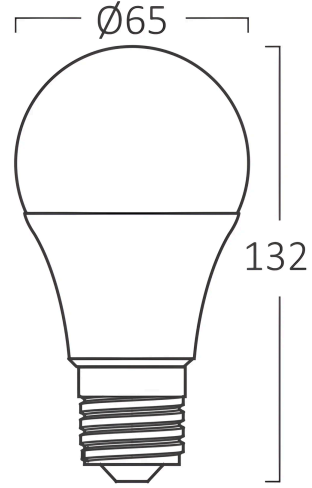

Braytron

TEKNİK VERİ SAYFASI

MODEL BA13-01623

AÇIKLAMA BRY-ADVANCE-16W-E27-A65-6500K-LED BULB

BRAYTRON SRL

MUNICIPIUL BUCUREȘTI, SECTOR 6, BLD. IULIU MANIU, NR.616, CORP B, ET.1,BUCUREȘTI, Sector 6(RO)
info@braytron.com
www.braytron.com