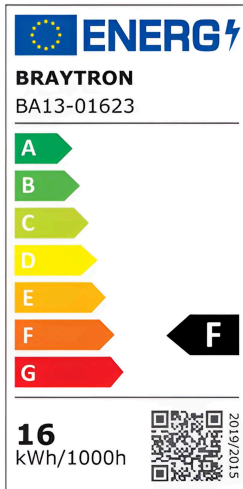

Braytron

TEKNİK VERİ SAYFASI

MODEL BA13-01623

AÇIKLAMA BRY-ADVANCE-16W-E27-A65-6500K-LED BULB

BRAYTRON SRL

MUNICIPIUL BUCUREȘTI, SECTOR 6, BLD. IULIU MANIU, NR.616, CORP B, ET.1,BUCUREȘTI, Sector 6(RO)
info@braytron.com
www.braytron.com