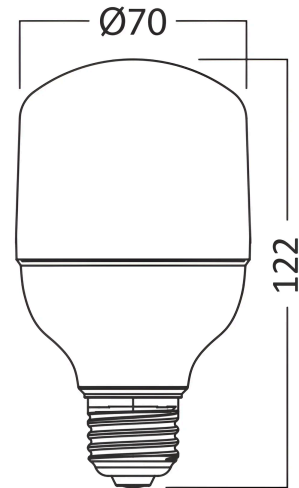

Braytron

TECHNICAL DATA SHEET

MODEL	BA13-12020
DESCRIPTION	BRY-ADVANCE-20W-E27-T70-3000K-LED BULB

BRAYTRON SRL

MUNICIPIUL BUCUREȘTI, SECTOR 6, BLD. IULIU MANIU, NR.616, CORP B, ET.1,BUCUREȘTI, Sector 6(RO)
info@braytron.com
www.braytron.com