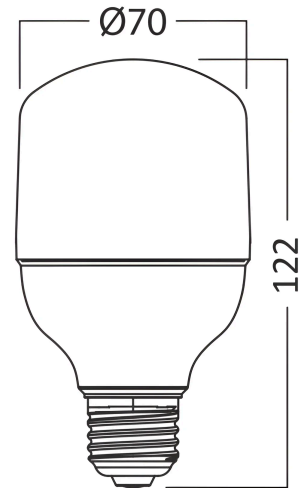

Braytron

ТЕХНИЧКИ ЛИСТ

МОДЕЛ

BA13-12020

ОПИС

BRY-ADVANCE-20W-E27-T70-3000K-LED BULB

BRAYTRON SRL

MUNICIPIUL BUCUREȘTI, SECTOR 6, BLD. IULIU MANIU, NR.616, CORP B, ET.1,BUCUREȘTI, Sector 6(RO)
info@braytron.com
www.braytron.com

Pagina 1 din 2