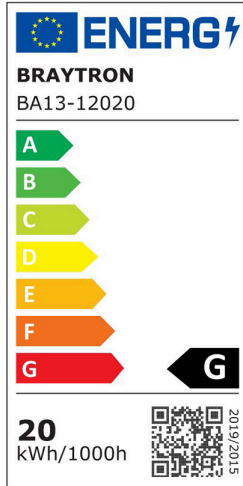

Braytron

TEKNİK VERİ SAYFASI

MODEL	BA13-12020
AÇIKLAMA	BRY-ADVANCE-20W-E27-T70-3000K-LED BULB

BRAYTRON SRL

MUNICIPIUL BUCUREȘTI, SECTOR 6, BLD. IULIU MANIU, NR.616, CORP B, ET.1,BUCUREȘTI, Sector 6(RO)
info@braytron.com
www.braytron.com

Genel Özellikler

Model No	: BA13-12020
Üst Kategori	: Ampuller ve Tüpler
Alt Kategori	: T Tipi Ampuller
Tür	: T70
Gövde Rengi	: White
Lamba Şekli	: Non-Directional
Kısılabilir	: Not-Dimmable
Işık Kaynağı	: LED
Soket	: E27
Garanti	: 2 Years
Class	: CLASS II
IP	: IP20

Ürün Özellikleri

Watt Gücü	: 20
Renk Sıcaklığı	: 3000K
Quse Lümen	: 1720
Renk Geriverim İndeksi (CRI)	: ≥ 80
Enerji Verimlilik Seviyesi	: F
Işın Açısı	: 180°
Eşdeğer	: 110 w

Elektriksel Özellikler

Lifetime	: 15000 h
Voltaj	: 220-240V 50/60Hz
Güç Faktörü	: $>0,5$
Material	: PBT
Çalışma Sıcaklığı	: -20°C ~ +40°C