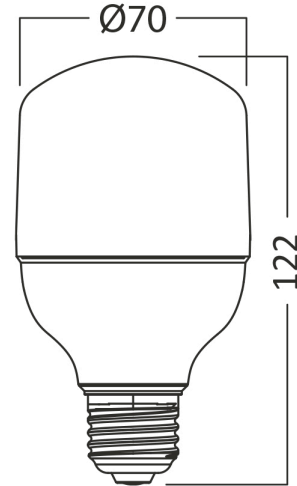

Braytron

TEKNİK VERİ SAYFASI

MODEL	BA13-12020
AÇIKLAMA	BRY-ADVANCE-20W-E27-T70-3000K-LED BULB

BRAYTRON SRL

MUNICIPIUL BUCUREȘTI, SECTOR 6, BLD. IULIU MANIU, NR.616, CORP B, ET.1,BUCUREȘTI, Sector 6(RO)
info@braytron.com
www.braytron.com