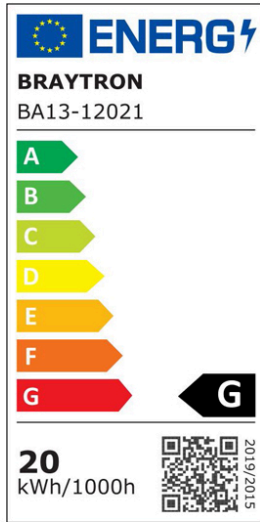

Braytron

TEKNİK VERİ SAYFASI

MODEL

BA13-12021

AÇIKLAMA

BRY-ADVANCE-20W-E27-T70-4000K-LED BULB

BRAYTRON SRL

MUNICIPIUL BUCUREȘTI, SECTOR 6, BLD. IULIU MANIU, NR.616, CORP B, ET.1,BUCUREȘTI, Sector 6(RO)
info@braytron.com
www.braytron.com

Sayfa 1 / 2

Genel Özellikler

Model No	: BA13-12021
Üst Kategori	: Ampuller ve Tüpler
Alt Kategori	: T Tipi Ampuller
Tür	: T70
Gövde Rengi	: White
Lamba Şekli	: Non-Directional
Kısılabilir	: Not-Dimmable
Işık Kaynağı	: LED
Soket	: E27
Garanti	: 2 Years
Class	: CLASS II
IP	: IP20

Ürün Özellikleri

Watt Gücü	: 20
Renk Sıcaklığı	: 4000K
Quse Lümen	: 1720
Renk Geriverim İndeksi (CRI)	: ≥ 80
Enerji Verimlilik Seviyesi	: F
Işın Açısı	: 180°
Eşdeğer	: 110 w

Elektriksel Özellikler

Lifetime	: 15000 h
Voltaj	: 220-240V 50/60Hz
Güç Faktörü	: $>0,5$
Material	: PBT
Çalışma Sıcaklığı	: -20°C ~ +40°C