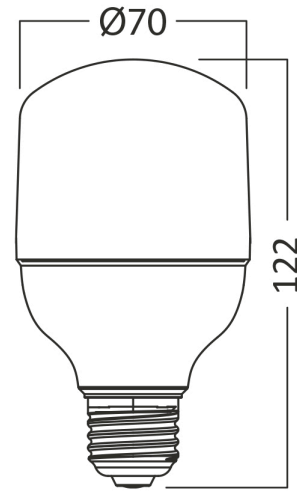

Braytron

TEKNİK VERİ SAYFASI

MODEL

BA13-12021

AÇIKLAMA

BRY-ADVANCE-20W-E27-T70-4000K-LED BULB

BRAYTRON SRL

MUNICIPIUL BUCUREȘTI, SECTOR 6, BLD. IULIU MANIU, NR.616, CORP B, ET.1,BUCUREȘTI, Sector 6(RO)
info@braytron.com
www.braytron.com

Sayfa 1 / 2