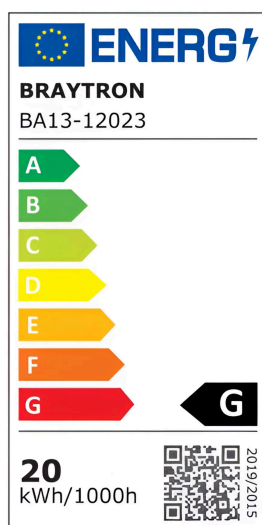

## ТЕХНИЧКИ ЛИСТ

МОДЕЛ

BA13-12023

ОПИС

BRY-ADVANCE-20W-E27-T70-6500K-LED BULB

BRAYTRON SRL

MUNICIPIUL BUCUREȘTI, SECTOR 6, BLD. IULIU MANIU, NR.616, CORP B, ET.1,BUCUREȘTI, Sector 6(RO)  
info@braytron.com  
www.braytron.com

## Karakteristike proizvoda

Snaga	:	20
Temperatura boje	:	6500K
Efektivni lumeni	:	1720
Indeks reprodukcije boja (CRI)	:	≥80
Nivo energetske efikasnosti	:	F
Ugao emitovanja svetlosti	:	180°
Ekvivalent	:	110 w