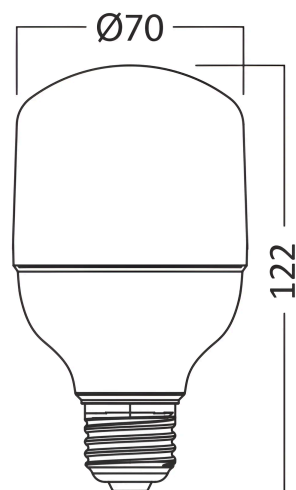

Braytron

ТЕХНИЧКИ ЛИСТ

МОДЕЛ

BA13-12023

ОПИС

BRY-ADVANCE-20W-E27-T70-6500K-LED BULB

BRAYTRON SRL

MUNICIPIUL BUCUREȘTI, SECTOR 6, BLD. IULIU MANIU, NR.616, CORP B, ET.1,BUCUREȘTI, Sector 6(RO)
info@braytron.com
www.braytron.com

Pagina 1 din 2