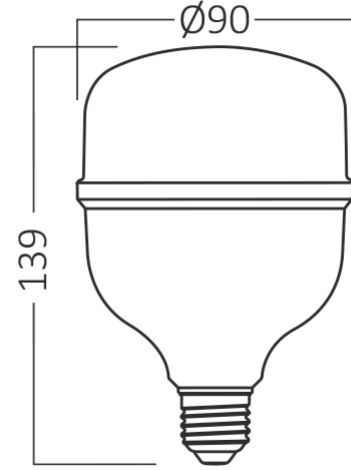

Braytron

TEKNİK VERİ SAYFASI

MODEL

BA13-13020

AÇIKLAMA

BRY-ADVANCE-30W-E27-T90-3000K-LED BULB

BRAYTRON SRL

MUNICIPIUL BUCUREȘTI, SECTOR 6, BLD. IULIU MANIU, NR.616, CORP B, ET.1,BUCUREȘTI, Sector 6(RO)
info@braytron.com
www.braytron.com

Sayfa 1 / 2