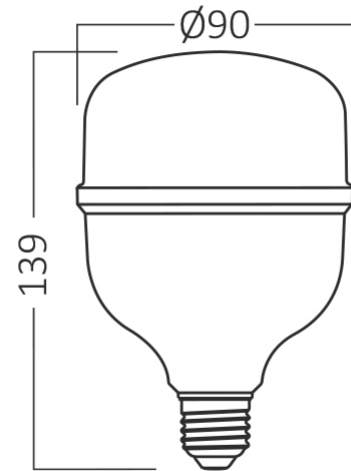

Braytron

TEKNİK VERİ SAYFASI

MODEL

BA13-13020

AÇIKLAMA

BRY-ADVANCE-30W-E27-T90-3000K-LED BULB

BRAYTRON SRL

MUNICIPIUL BUCUREȘTI, SECTOR 6, BLD. IULIU MANIU, NR.616, CORP B, ET.1,BUCUREȘTI, Sector 6(RO)
info@braytron.com
www.braytron.com

Sayfa 1 / 2