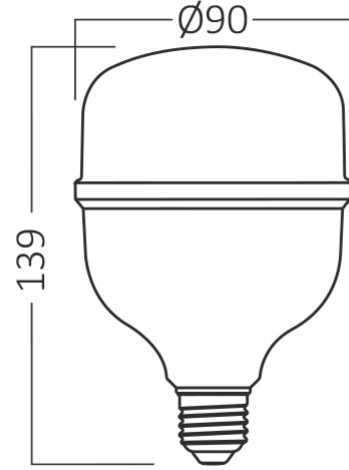

Braytron

TEKNİK VERİ SAYFASI

MODEL

BA13-13021

AÇIKLAMA

BRY-ADVANCE-30W-E27-T90-4000K-LED BULB

BRAYTRON SRL

MUNICIPIUL BUCUREȘTI, SECTOR 6, BLD. IULIU MANIU, NR.616, CORP B, ET.1,BUCUREȘTI, Sector 6(RO)
info@braytron.com
www.braytron.com

Sayfa 1 / 2