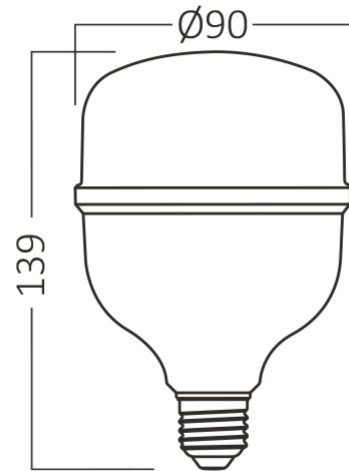

Braytron

TEKNİK VERİ SAYFASI

MODEL

BA13-13021

AÇIKLAMA

BRY-ADVANCE-30W-E27-T90-4000K-LED BULB

BRAYTRON SRL

MUNICIPIUL BUCUREȘTI, SECTOR 6, BLD. IULIU MANIU, NR.616, CORP B, ET.1,BUCUREȘTI, Sector 6(RO)
info@braytron.com
www.braytron.com

Sayfa 1 / 2