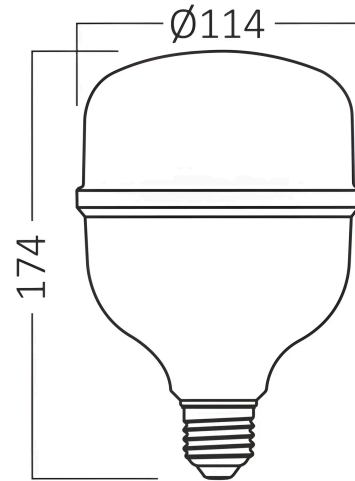

Braytron

ТЕХНИЧКИ ЛИСТ

МОДЕЛ	BA13-14020
ОПИС	BRY-ADVANCE-40W-E27-T115-3000K-LED BULB

BRAYTRON SRL

MUNICIPIUL BUCUREȘTI, SECTOR 6, BLD. IULIU MANIU, NR.616, CORP B, ET.1,BUCUREȘTI, Sector 6(RO)
info@braytron.com
www.braytron.com