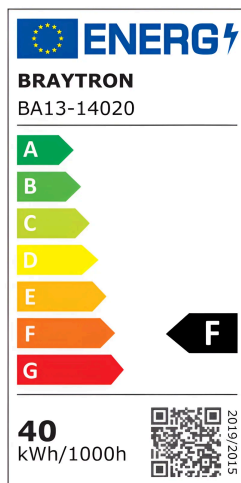

Braytron

ТЕХНИЧКИ ЛИСТ

МОДЕЛ	BA13-14020
ОПИС	BRY-ADVANCE-40W-E27-T115-3000K-LED BULB

BRAYTRON SRL

MUNICIPIUL BUCUREȘTI, SECTOR 6, BLD. IULIU MANIU, NR.616, CORP B, ET.1,BUCUREȘTI, Sector 6(RO)
info@braytron.com
www.braytron.com

Opšte karakteristike

Model	: BA13-14020
Glavna kategorija	: Sijalice i cevi
Podkategorija	: T-oblik sijalice
Tip	: T115
Boja kućišta	: White
Oblik lampe	: Non-Directional
Dimmabilno	: Not-Dimmable
Izvor svetlosti	: LED
Grlo/sokl	: E27
Garancija	: 2 Years
Klasa	: CLASS II
IP (Stepen zaštite)	: IP20

Karakteristike proizvoda

Snaga	: 40
Temperatura boje	: 3000K
Efektivni lumeni	: 4260
Indeks reprodukcije boja (CRI)	: ≥ 80
Nivo energetske efikasnosti	: F
Ugao emitovanja svetlosti	: 180°
Ekvivalent	: 250 w

Električne karakteristike

Vek trajanja	: 15000 h
Napon	: 220-240V 50/60Hz
Faktor snage	: $>0,5$
Materijal	: PBT
Radna temperatura	: -20°C ~ +40°C
Struja	: 300 mA

Dimenzije i težina artikla

Prečnik	: 114 mm
Visina	: 174 mm
Težina	: 118 gr