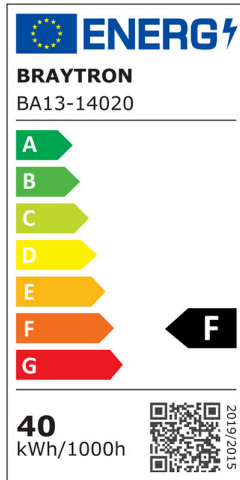

Braytron

TEKNİK VERİ SAYFASI

MODEL BA13-14020

AÇIKLAMA BRY-ADVANCE-40W-E27-T115-3000K-LED BULB

BRAYTRON SRL

MUNICIPIUL BUCUREȘTI, SECTOR 6, BLD. IULIU MANIU, NR.616, CORP B, ET.1,BUCUREȘTI, Sector 6(RO)
info@braytron.com
www.braytron.com

Genel Özellikler

Model No	: BA13-14020
Üst Kategori	: Ampuller ve Tüpler
Alt Kategori	: T Tipi Ampuller
Tür	: T115
Gövde Rengi	: White
Lamba Şekli	: Non-Directional
Kısılabilir	: Not-Dimmable
Işık Kaynağı	: LED
Soket	: E27
Garanti	: 2 Years
Class	: CLASS II
IP	: IP20

Ürün Özellikleri

Watt Gücü	: 40
Renk Sıcaklığı	: 3000K
Quse Lümen	: 4260
Renk Geriverim İndeksi (CRI)	: ≥ 80
Enerji Verimlilik Seviyesi	: F
Işın Açısı	: 180°
Eşdeğer	: 250 w

Elektriksel Özellikler

Lifetime	: 15000 h
Voltaj	: 220-240V 50/60Hz
Güç Faktörü	: $>0,5$
Material	: PBT
Çalışma Sıcaklığı	: -20°C ~ +40°C
Akım	: 300 mA