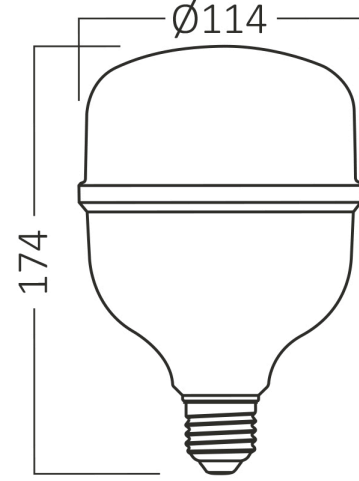

Braytron

TEKNİK VERİ SAYFASI

MODEL BA13-14020

AÇIKLAMA BRY-ADVANCE-40W-E27-T115-3000K-LED BULB

BRAYTRON SRL

MUNICIPIUL BUCUREȘTI, SECTOR 6, BLD. IULIU MANIU, NR.616, CORP B, ET.1,BUCUREȘTI, Sector 6(RO)
info@braytron.com
www.braytron.com