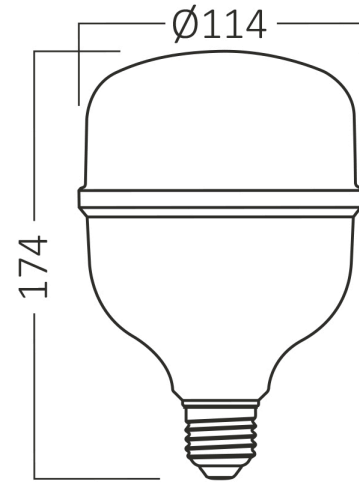

Braytron

TEKNİK VERİ SAYFASI

MODEL BA13-14020

AÇIKLAMA BRY-ADVANCE-40W-E27-T115-3000K-LED BULB

BRAYTRON SRL

MUNICIPIUL BUCUREȘTI, SECTOR 6, BLD. IULIU MANIU, NR.616, CORP B, ET.1,BUCUREȘTI, Sector 6(RO)
info@braytron.com
www.braytron.com