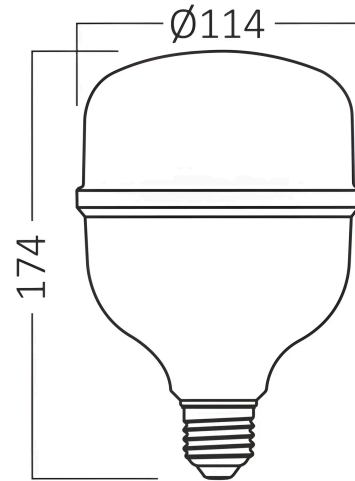

Braytron

TECHNICAL DATA SHEET

MODEL	BA13-14021
DESCRIPTION	BRY-ADVANCE-40W-E27-T115-4000K-LED BULB

BRAYTRON SRL

MUNICIPIUL BUCUREȘTI, SECTOR 6, BLD. IULIU MANIU, NR.616, CORP B, ET.1,BUCUREȘTI, Sector 6(RO)
info@braytron.com
www.braytron.com