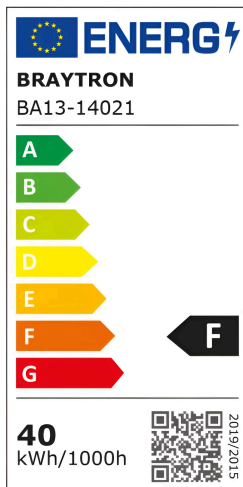

Braytron

ТЕХНИЧКИ ЛИСТ

МОДЕЛ

BA13-14021

ОПИС

BRY-ADVANCE-40W-E27-T115-4000K-LED BULB

BRAYTRON SRL

MUNICIPIUL BUCUREȘTI, SECTOR 6, BLD. IULIU MANIU, NR.616, CORP B, ET.1,BUCUREȘTI, Sector 6(RO)
info@braytron.com
www.braytron.com

Pagina 1 din 2