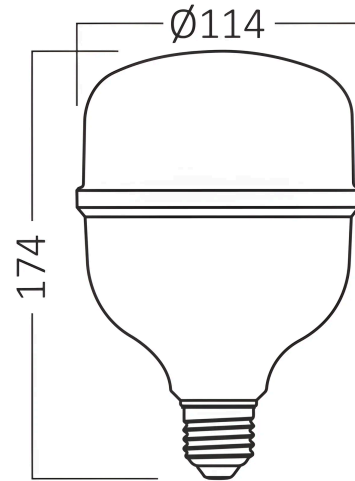

Braytron

ТЕХНИЧКИ ЛИСТ

МОДЕЛ

BA13-14021

ОПИС

BRY-ADVANCE-40W-E27-T115-4000K-LED BULB

BRAYTRON SRL

MUNICIPIUL BUCUREȘTI, SECTOR 6, BLD. IULIU MANIU, NR.616, CORP B, ET.1,BUCUREȘTI, Sector 6(RO)
info@braytron.com
www.braytron.com

Pagina 1 din 2