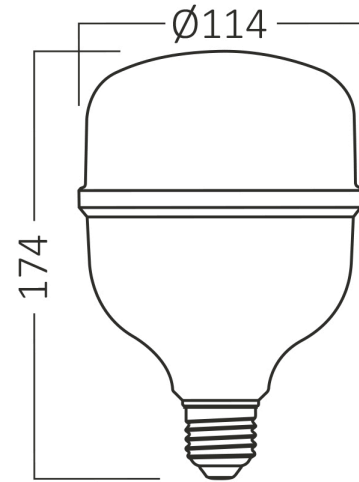

Braytron

TEKNİK VERİ SAYFASI

MODEL

BA13-14021

AÇIKLAMA

BRY-ADVANCE-40W-E27-T115-4000K-LED BULB

BRAYTRON SRL

MUNICIPIUL BUCUREȘTI, SECTOR 6, BLD. IULIU MANIU, NR.616, CORP B, ET.1,BUCUREȘTI, Sector 6(RO)
info@braytron.com
www.braytron.com