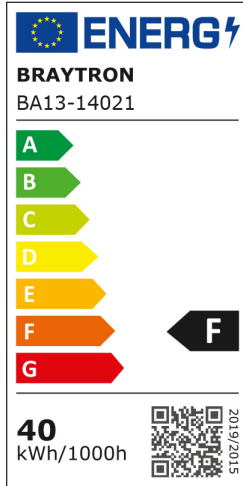

Braytron

TEKNİK VERİ SAYFASI

MODEL

BA13-14021

AÇIKLAMA

BRY-ADVANCE-40W-E27-T115-4000K-LED BULB

BRAYTRON SRL

MUNICIPIUL BUCUREȘTI, SECTOR 6, BLD. IULIU MANIU, NR.616, CORP B, ET.1,BUCUREȘTI, Sector 6(RO)
info@braytron.com
www.braytron.com

Genel Özellikler

Model No	: BA13-14021
Üst Kategori	: Ampuller ve Tüpler
Alt Kategori	: T Tipi Ampuller
Tür	: T115
Gövde Rengi	: White
Lamba Şekli	: Non-Directional
Kısılabilir	: Not-Dimmable
Işık Kaynağı	: LED
Soket	: E27
Garanti	: 2 Years
Class	: CLASS II
IP	: IP20

Ürün Özellikleri

Watt Gücü	: 40
Renk Sıcaklığı	: 4000K
Quse Lümen	: 4260
Renk Geriverim İndeksi (CRI)	: ≥ 80
Enerji Verimlilik Seviyesi	: F
Işın Açısı	: 180°
Eşdeğer	: 250 w

Elektriksel Özellikler

Lifetime	: 15000 h
Voltaj	: 220-240V 50/60Hz
Güç Faktörü	: $>0,5$
Material	: PBT
Çalışma Sıcaklığı	: -20°C ~ +40°C