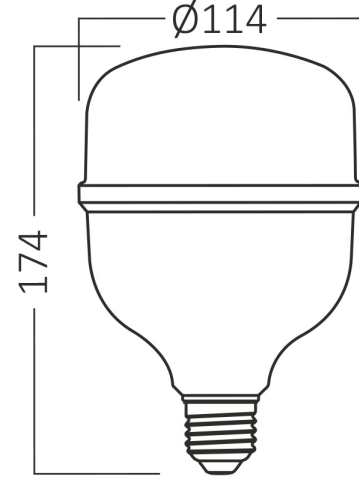

Braytron

TEKNİK VERİ SAYFASI

MODEL

BA13-14021

AÇIKLAMA

BRY-ADVANCE-40W-E27-T115-4000K-LED BULB

BRAYTRON SRL

MUNICIPIUL BUCUREȘTI, SECTOR 6, BLD. IULIU MANIU, NR.616, CORP B, ET.1,BUCUREȘTI, Sector 6(RO)
info@braytron.com
www.braytron.com