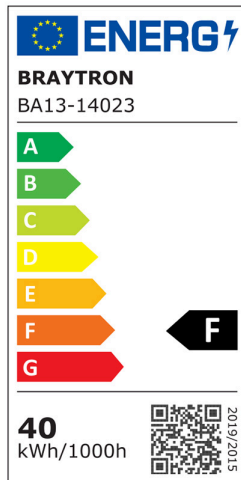

Braytron

TEKNİK VERİ SAYFASI

MODEL

BA13-14023

AÇIKLAMA

BRY-ADVANCE-40W-E27-T115-6500K-LED BULB

BRAYTRON SRL

MUNICIPIUL BUCUREȘTI, SECTOR 6, BLD. IULIU MANIU, NR.616, CORP B, ET.1,BUCUREȘTI, Sector 6(RO)
info@braytron.com
www.braytron.com

Sayfa 1 / 2

Genel Özellikler

Model No	: BA13-14023
Üst Kategori	: Ampuller ve Tüpler
Alt Kategori	: T Tipi Ampuller
Tür	: T115
Gövde Rengi	: White
Lamba Şekli	: Non-Directional
Kısılabilir	: Not-Dimmable
Işık Kaynağı	: LED
Soket	: E27
Garanti	: 2 Years
Class	: CLASS II
IP	: IP20

Ürün Özellikleri

Watt Gücü	: 40
Renk Sıcaklığı	: 6500K
Quse Lümen	: 4260
Renk Geriverim İndeksi (CRI)	: ≥ 80
Enerji Verimlilik Seviyesi	: F
Işın Açısı	: 180°
Eşdeğer	: 250 w

Elektriksel Özellikler

Lifetime	: 15000 h
Voltaj	: 220-240V 50/60Hz
Güç Faktörü	: $>0,5$
Material	: PBT
Çalışma Sıcaklığı	: -20°C ~ +40°C
Akım	: 300 mA