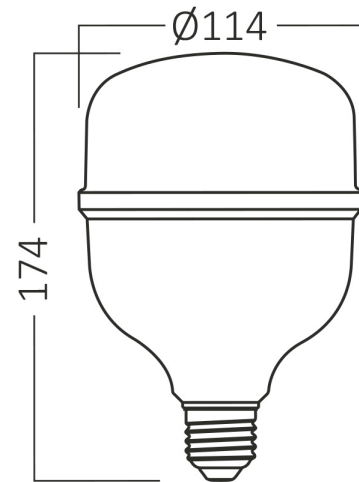

Braytron

TEKNİK VERİ SAYFASI

MODEL

BA13-14023

AÇIKLAMA

BRY-ADVANCE-40W-E27-T115-6500K-LED BULB

BRAYTRON SRL

MUNICIPIUL BUCUREȘTI, SECTOR 6, BLD. IULIU MANIU, NR.616, CORP B, ET.1,BUCUREȘTI, Sector 6(RO)
info@braytron.com
www.braytron.com

Sayfa 1 / 2