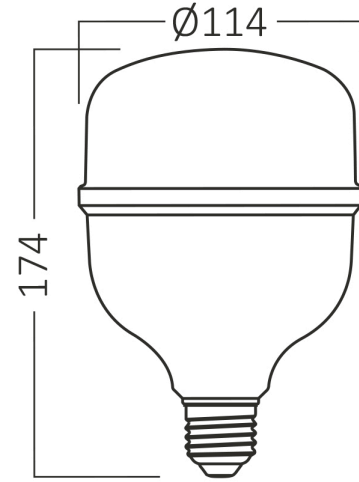

Braytron

TEKNİK VERİ SAYFASI

MODEL

BA13-14023

AÇIKLAMA

BRY-ADVANCE-40W-E27-T115-6500K-LED BULB

BRAYTRON SRL

MUNICIPIUL BUCUREȘTI, SECTOR 6, BLD. IULIU MANIU, NR.616, CORP B, ET.1,BUCUREȘTI, Sector 6(RO)
info@braytron.com
www.braytron.com

Sayfa 1 / 2