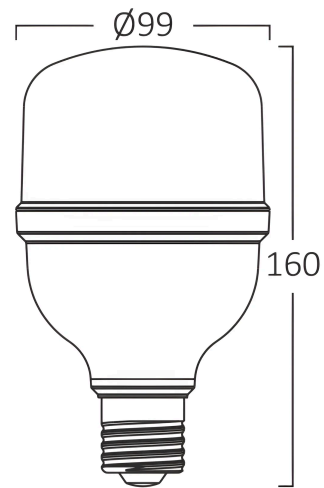

Braytron

TECHNICAL DATA SHEET

MODEL

BA13-33020

DESCRIPTION

BRY-ADVANCE-30W-E27-T100-PLS-3000K-LED BULB

BRAYTRON SRL

MUNICIPIUL BUCUREȘTI, SECTOR 6, BLD. IULIU MANIU, NR.616, CORP B, ET.1,BUCUREȘTI, Sector 6(RO)
info@braytron.com
www.braytron.com