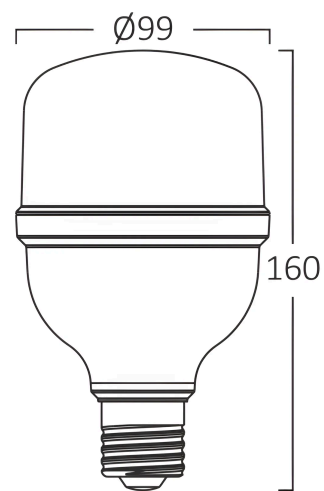

Braytron

TECHNICAL DATA SHEET

MODEL

BA13-33020

DESCRIPTION

BRY-ADVANCE-30W-E27-T100-PLS-3000K-LED BULB

BRAYTRON SRL

MUNICIPIUL BUCUREȘTI, SECTOR 6, BLD. IULIU MANIU, NR.616, CORP B, ET.1,BUCUREȘTI, Sector 6(RO)
info@braytron.com
www.braytron.com