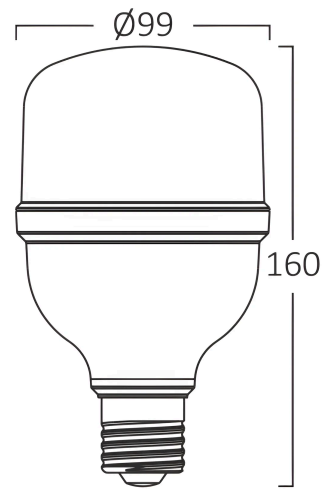

Braytron

TEKNIK VERI SAYFASI

MODEL

BA13-33020

AÇIKLAMA

BRY-ADVANCE-30W-E27-T100-PLS-3000K-LED BULB

BRAYTRON SRL

MUNICIPIUL BUCUREȘTI, SECTOR 6, BLD. IULIU MANIU, NR.616, CORP B, ET.1,BUCUREȘTI, Sector 6(RO)
info@braytron.com
www.braytron.com