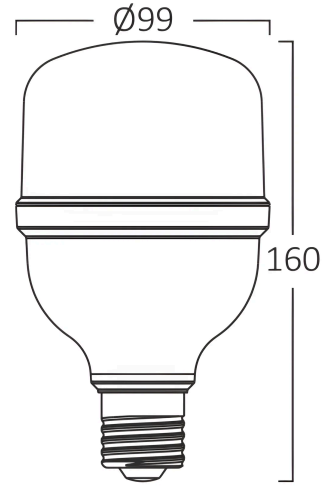

Braytron

TEKNIK VERI SAYFASI

MODEL

BA13-33020

AÇIKLAMA

BRY-ADVANCE-30W-E27-T100-PLS-3000K-LED BULB

BRAYTRON SRL

MUNICIPIUL BUCUREȘTI, SECTOR 6, BLD. IULIU MANIU, NR.616, CORP B, ET.1,BUCUREȘTI, Sector 6(RO)
info@braytron.com
www.braytron.com