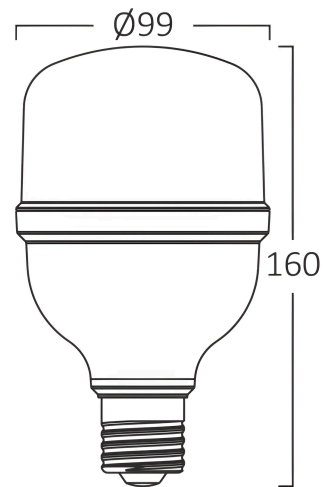

Braytron

TECHNICAL DATA SHEET

MODEL

BA13-33021

DESCRIPTION

BRY-ADVANCE-30W-E27-T100-PLS-4000K-LED BULB

BRAYTRON SRL

MUNICIPIUL BUCUREȘTI, SECTOR 6, BLD. IULIU MANIU, NR.616, CORP B, ET.1,BUCUREȘTI, Sector 6(RO)
info@braytron.com
www.braytron.com