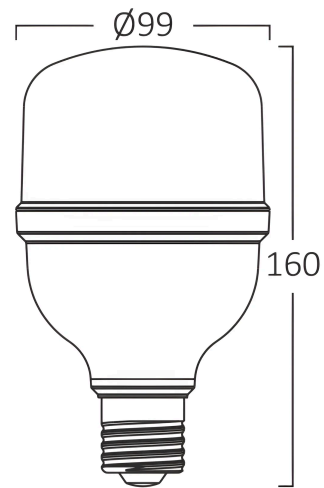

Braytron

TECHNICAL DATA SHEET

MODEL

BA13-33021

DESCRIPTION

BRY-ADVANCE-30W-E27-T100-PLS-4000K-LED BULB

BRAYTRON SRL

MUNICIPIUL BUCUREȘTI, SECTOR 6, BLD. IULIU MANIU, NR.616, CORP B, ET.1,BUCUREȘTI, Sector 6(RO)
info@braytron.com
www.braytron.com