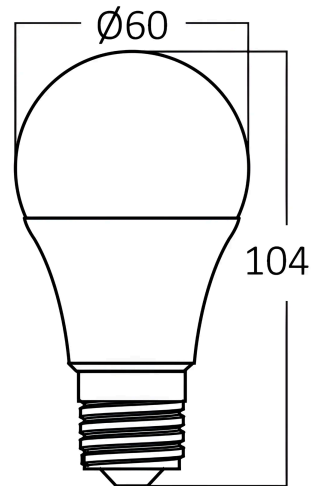

Braytron

TECHNISCHES DATENBLATT

MODELL

BA13-60921

BESCHREIBUNG

BRY-ADVANCE-9W-E27-A60-DIM-4000K-LED BULB

BRAYTRON SRL

MUNICIPIUL BUCUREȘTI, SECTOR 6, BLD. IULIU MANIU, NR.616, CORP B, ET.1,BUCUREȘTI, Sector 6(RO)

Product Characteristics

Leistung	: 9
Farbtemperatur	: 4000K
Effektive Lumen	: 806
Farbwiedergabeindex (CRI)	: ≥ 80
Energieeffizienzklasse	: F
Lichtabstrahlwinkel	: 180°
Äquivalent	: 60 w

Elektrische Eigenschaften

Lebensdauer	: 15000 h
Spannung	: 220-240V 50/60Hz
Leistungsfaktor	: $>0,5$
Material	: PA+PC
Arbeitstemperatur	: -20°C ~ +40°C

Dimensions & Weight

Durchmesser	: 60 mm
Höhe	: 109 mm
Gewicht	: 29 gr

Paket-Informationen

Nettogewicht	: 2,9 kgs
Bruttogewicht	: 5,6 kgs
Stückzahl pro Karton (PCS/CTN)	: 100
Länge	: 63,5 cm
Breite	: 33 cm
Höhe	: 25 cm
EAN-Code	: 5949097727603