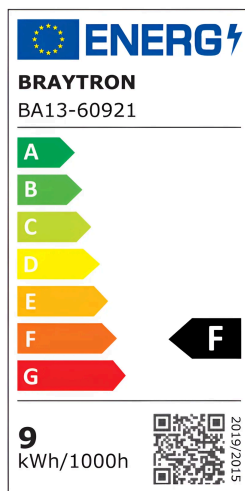

Braytron

TECHNISCHES DATENBLATT

MODELL

BA13-60921

BESCHREIBUNG

BRY-ADVANCE-9W-E27-A60-DIM-4000K-LED BULB

BRAYTRON SRL

MUNICIPIUL BUCUREȘTI, SECTOR 6, BLD. IULIU MANIU, NR.616, CORP B, ET.1,BUCUREȘTI, Sector 6(RO)

info@braytron.com

www.braytron.com

Pagina 1 din 2

Allgemeine Merkmale

Modell	: BA13-60921
Hauptkategorie	: Glühbirnen & Röhren
Unterkategorie	: Birnenform A
Typ	: A60
Gehäusefarbe	: White
Lampentyp/Form	: Non-Directional
Dimmbar	: Dimmable
Lichtquelle	: LED
Sockel/Fassung	: E27
Garantie	: 2 Years
Klasse	: CLASS II
IP (Schutzart)	: IP20

Product Characteristics

Leistung	: 9
Farbtemperatur	: 4000K
Effektive Lumen	: 806
Farbwiedergabeindex (CRI)	: ≥ 80
Energieeffizienzklasse	: F
Lichtabstrahlwinkel	: 180°
Äquivalent	: 60 w

Elektrische Eigenschaften

Lebensdauer	: 15000 h
Spannung	: 220-240V 50/60Hz
Leistungsfaktor	: $>0,5$
Material	: PA+PC
Arbeitstemperatur	: -20°C ~ +40°C

Dimensions & Weight

Durchmesser	: 60 mm
Höhe	: 109 mm
Gewicht	: 29 gr

Paket-Informationen