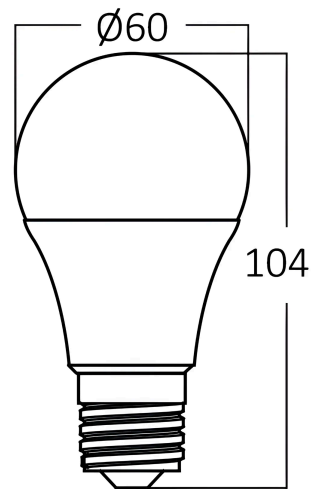

Braytron

TECHNISCHES DATENBLATT

MODELL

BA13-60921

BESCHREIBUNG

BRY-ADVANCE-9W-E27-A60-DIM-4000K-LED BULB

BRAYTRON SRL

MUNICIPIUL BUCUREȘTI, SECTOR 6, BLD. IULIU MANIU, NR.616, CORP B, ET.1,BUCUREȘTI, Sector 6(RO)

Product Characteristics

Leistung	: 9
Farbtemperatur	: 4000K
Effektive Lumen	: 806
Farbwiedergabeindex (CRI)	: ≥ 80
Energieeffizienzklasse	: F
Lichtabstrahlwinkel	: 180°
Äquivalent	: 60 w

Elektrische Eigenschaften

Lebensdauer	: 15000 h
Spannung	: 220-240V 50/60Hz
Leistungsfaktor	: $>0,5$
Material	: PA+PC
Arbeitstemperatur	: -20°C ~ +40°C

Dimensions & Weight

Durchmesser	: 60 mm
Höhe	: 109 mm
Gewicht	: 29 gr

Paket-Informationen

Nettogewicht	: 2,9 kgs
Bruttogewicht	: 5,6 kgs
Stückzahl pro Karton (PCS/CTN)	: 100
Länge	: 63,5 cm
Breite	: 33 cm
Höhe	: 25 cm
EAN-Code	: 5949097727603