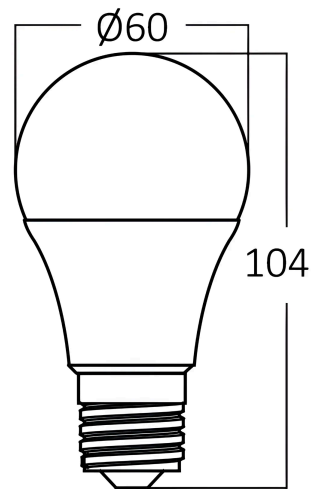

Braytron

TECHNISCHES DATENBLATT

MODELL

BA13-60923

BESCHREIBUNG

BRY-ADVANCE-9W-E27-A60-DIM-6500K-LED BULB

BRAYTRON SRL

MUNICIPIUL BUCUREȘTI, SECTOR 6, BLD. IULIU MANIU, NR.616, CORP B, ET.1,BUCUREȘTI, Sector 6(RO)
info@braytron.com
www.braytron.com

Pagina 1 din 2

Allgemeine Merkmale

Modell	: BA13-60923
Hauptkategorie	: Glühbirnen & Röhren
Unterkategorie	: Birnenform A
Typ	: A60
Gehäusefarbe	: White
Lampentyp/Form	: Non-Directional
Dimmbar	: Dimmable
Lichtquelle	: LED
Sockel/Fassung	: E27
Garantie	: 2 Years
Klasse	: CLASS II
IP (Schutzart)	: IP20

Product Characteristics

Leistung	: 9
Farbtemperatur	: 6500K
Effektive Lumen	: 806
Farbwiedergabeindex (CRI)	: ≥ 80
Energieeffizienzklasse	: F
Lichtabstrahlwinkel	: 180°
Äquivalent	: 60 w

Elektrische Eigenschaften

Lebensdauer	: 15000 h
Spannung	: 220-240V 50/60Hz
Leistungsfaktor	: $>0,5$
Material	: PA+PC
Arbeitstemperatur	: -20°C ~ +40°C

Dimensions & Weight

Durchmesser	: 60 mm
Höhe	: 109 mm
Gewicht	: 29 gr

Paket-Informationen