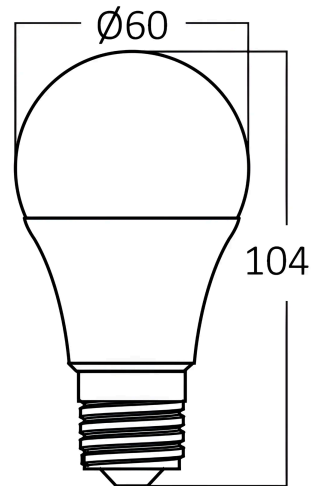

Braytron

TECHNISCHES DATENBLATT

MODELL

BA13-60923

BESCHREIBUNG

BRY-ADVANCE-9W-E27-A60-DIM-6500K-LED BULB

BRAYTRON SRL

MUNICIPIUL BUCUREȘTI, SECTOR 6, BLD. IULIU MANIU, NR.616, CORP B, ET.1,BUCUREȘTI, Sector 6(RO)
info@braytron.com
www.braytron.com

Pagina 1 din 2

Allgemeine Merkmale

Modell	: BA13-60923
Hauptkategorie	: Glühbirnen & Röhren
Unterkategorie	: Birnenform A
Typ	: A60
Gehäusefarbe	: White
Lampentyp/Form	: Non-Directional
Dimmbar	: Dimmable
Lichtquelle	: LED
Sockel/Fassung	: E27
Garantie	: 2 Years
Klasse	: CLASS II
IP (Schutzart)	: IP20

Product Characteristics

Leistung	: 9
Farbtemperatur	: 6500K
Effektive Lumen	: 806
Farbwiedergabeindex (CRI)	: ≥ 80
Energieeffizienzklasse	: F
Lichtabstrahlwinkel	: 180°
Äquivalent	: 60 w

Elektrische Eigenschaften

Lebensdauer	: 15000 h
Spannung	: 220-240V 50/60Hz
Leistungsfaktor	: $>0,5$
Material	: PA+PC
Arbeitstemperatur	: -20°C ~ +40°C

Dimensions & Weight

Durchmesser	: 60 mm
Höhe	: 109 mm
Gewicht	: 29 gr

Paket-Informationen