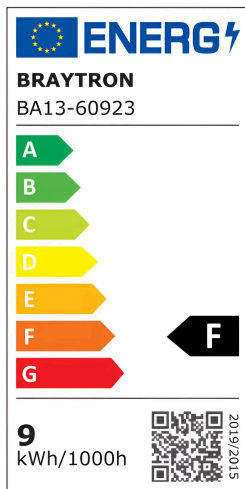

Braytron

TECHNISCHES DATENBLATT

MODELL

BA13-60923

BESCHREIBUNG

BRY-ADVANCE-9W-E27-A60-DIM-6500K-LED BULB

BRAYTRON SRL

MUNICIPIUL BUCUREȘTI, SECTOR 6, BLD. IULIU MANIU, NR.616, CORP B, ET.1,BUCUREȘTI, Sector 6(RO)
info@braytron.com
www.braytron.com

Pagina 1 din 2

Allgemeine Merkmale

Modell	: BA13-60923
Hauptkategorie	: Glühbirnen & Röhren
Unterkategorie	: Birnenform A
Typ	: A60
Gehäusefarbe	: White
Lampentyp/Form	: Non-Directional
Dimmbar	: Dimmable
Lichtquelle	: LED
Sockel/Fassung	: E27
Garantie	: 2 Years
Klasse	: CLASS II
IP (Schutzart)	: IP20

Product Characteristics

Leistung	: 9
Farbtemperatur	: 6500K
Effektive Lumen	: 806
Farbwiedergabeindex (CRI)	: ≥ 80
Energieeffizienzklasse	: F
Lichtabstrahlwinkel	: 180°
Äquivalent	: 60 w

Elektrische Eigenschaften

Lebensdauer	: 15000 h
Spannung	: 220-240V 50/60Hz
Leistungsfaktor	: $>0,5$
Material	: PA+PC
Arbeitstemperatur	: -20°C ~ +40°C

Dimensions & Weight

Durchmesser	: 60 mm
Höhe	: 109 mm
Gewicht	: 29 gr

Paket-Informationen