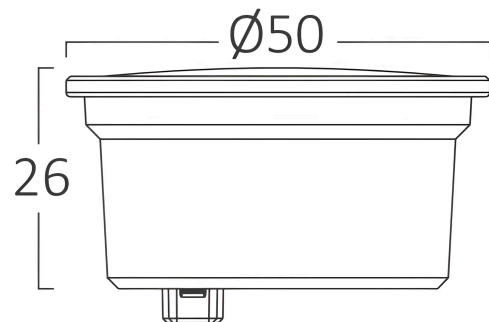

BRAYTRON SRL

MUNICIPIUL BUCUREȘTI, SECTOR 6, BLD. IULIU MANIU, NR.616, CORP B, ET.1,BUCUREȘTI, Sector 6(RO)
info@braytron.com
www.braytron.com