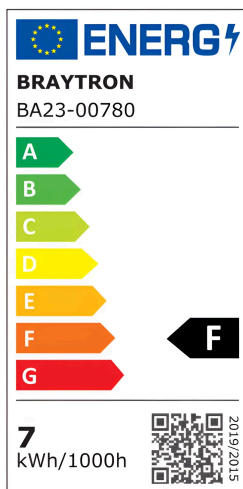

Braytron

TEHNIČNI LIST

MODEL	BA23-00780
OPIS	BRY-PREMIUM-7W-3IN1-110D-MR16 LED MODUL

Braytron

LED MODUL LIGHT
MODEL NO: BA23-00780

7w - 700lm
Equivalent 70w

3CCT SWITCH

3000K 4000K 6500K

MR16 LED MODUL

110° BEAM ANGLE

LED

PREMIUM

Ø50

26

F

BRAYTRON SRL

Product Characteristics

Moč	:	7
Barvna temperatura	:	3IN1
Dejanska svetilnost	:	700
Indeks reprodukcije barv (CRI)	:	≥80
Raven energetske učinkovitosti	:	F
Kot svetlobe	:	110°
Ekvivalent	:	70 w

Električne Lastnosti

Življenjska doba	:	15000 h
Napetost	:	220-240V 50/60Hz
Faktor moči	:	>0,5
Material	:	PA+PC
Delovna temperatura	:	-20°C ~ +40°C

Dimensions & Weight

Premer	:	50 mm
Višina	:	26 mm
Teža	:	28 gr

Informacije O Paketu