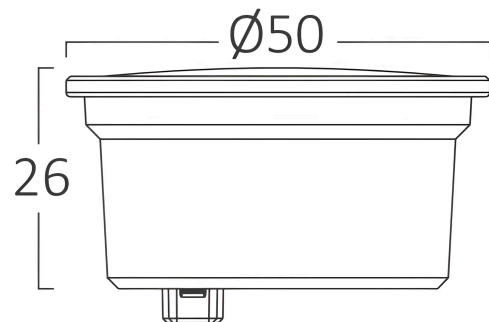

MR16 LED MODUL

110° BEAM ANGLE

LED

PREMIUM

Ø50

26

F

BRAYTRON SRL

Življenjska doba	:	15000 h
Napetost	:	220-240V 50/60Hz
Faktor moči	:	>0,5
Material	:	PA+PC
Delovna temperatura	:	-20°C ~ +40°C

Dimensions & Weight

Premer	:	50 mm
Višina	:	26 mm
Teža	:	28 gr

Informacije O Paketu