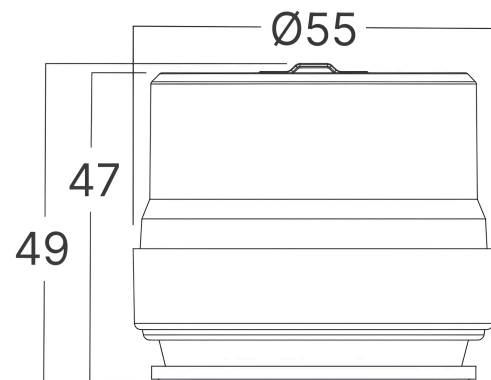

BRAYTRON SRL

MUNICIPIUL BUCUREȘTI, SECTOR 6, BLD. IULIU MANIU, NR.616, CORP B, ET.1,BUCUREȘTI,Sector 6(RO)
info@braytron.com
www.braytron.com

Pagina 1 din 2