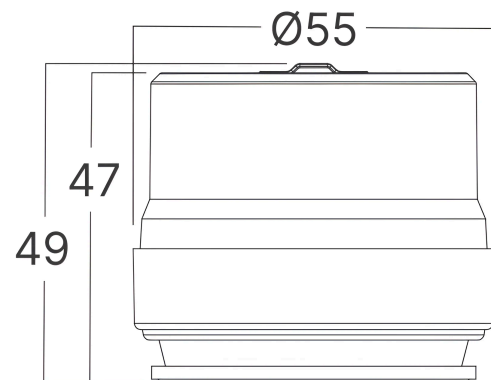

BRAYTRON SRL

MUNICIPIUL BUCUREȘTI, SECTOR 6, BLD. IULIU MANIU, NR.616, CORP B, ET.1,BUCUREȘTI,Sector 6(RO)
info@braytron.com
www.braytron.com