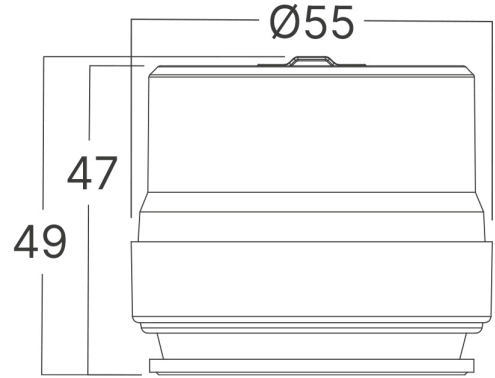

MODEL NO: BA23-01281

12w - 950lm
Equivalent 80w

3CCT SWITCH

3000K 4000K 6000K

LED MODUL

38° BEAM ANGLE

BRAYTRON SRL

MUNICIPIUL BUCUREȘTI, SECTOR 6, BLD. IULIU MANIU, NR.616, CORP B, ET.1,BUCUREȘTI,Sector 6(RO)

Paketleme Bilgileri

| | |
|-------------------|-----------------|
| Net Ağırlık | : 5,6 kgs |
| Brüt Ağırlık | : 7,2 kgs |
| Koli Adet Bilgisi | : 100 |
| Uzunluk | : 65,5 cm |
| Genişlik | : 34 cm |
| Yükseklik | : 14 cm |
| Barkod | : 5949097747526 |