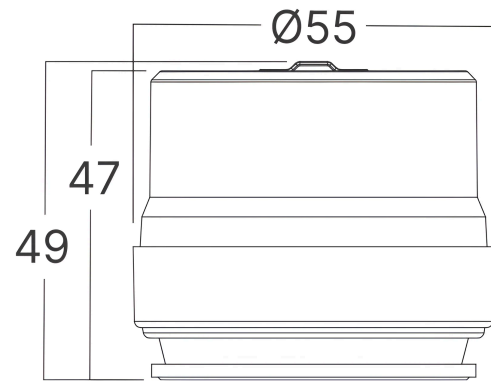

Braytron

TECHNISCHES DATENBLATT

MODELL

BA23-01282

BESCHREIBUNG

BRY-PREMIUM-12W-3IN1-45D-LED MODUL

BRAYTRON SRL

MUNICIPIUL BUCUREȘTI, SECTOR 6, BLD. IULIU MANIU, NR.616, CORP B, ET.1,BUCUREȘTI,Sector 6(RO)
info@braytron.com
www.braytron.com

Pagina 1 din 2