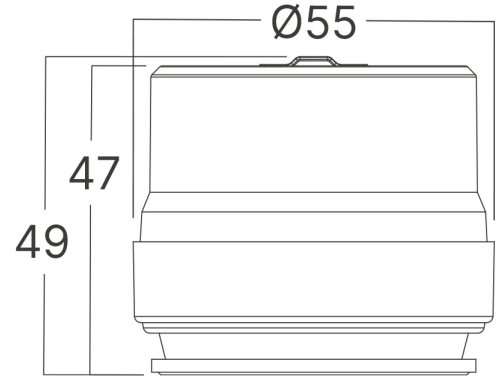

Braytron

TEKNIK VERI SAYFASI

MODEL BA23-01282

AÇIKLAMA BRY-PREMIUM-12W-3IN1-45D-LED MODUL

BRAYTRON SRL

MUNICIPIUL BUCUREȘTI, SECTOR 6, BLD. IULIU MANIU, NR.616, CORP B, ET.1,BUCUREȘTI, Sector 6(RO)
info@braytron.com
www.braytron.com

Sayfa 1 / 2