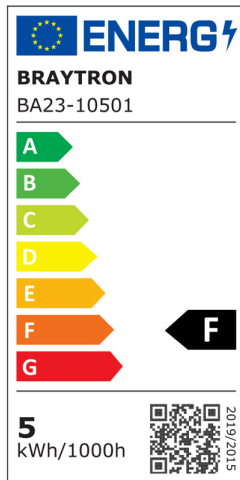

Braytron

TEKNİK VERİ SAYFASI

MODEL	BA23-10501
AÇIKLAMA	BRY-PREMIUM-5W-4000K-45D-MR16 LED MODUL

BRAYTRON SRL

MUNICIPIUL BUCUREȘTI, SECTOR 6, BLD. IULIU MANIU, NR.616, CORP B, ET.1,BUCUREȘTI, Sector 6(RO)
info@braytron.com
www.braytron.com

Genel Özellikler

Model No	: BA23-10501
Üst Kategori	: Ampuller ve Tüpler
Alt Kategori	: MR16 Modül
Tür	: Led Modül
Gövde Rengi	: White
Lamba Şekli	: Directional
Kısılabılır	: Not-Dimmable
Işık Kaynağı	: LED
Soket	: MR16
Garanti	: 2 Years
Class	: Class II
IP	: IP20

Ürün Özellikleri

Watt Gücü	: 5
Renk Sıcaklığı	: 4000K
Quse Lümen	: 380
Renk Geriverim İndeksi (CRI)	: ≥ 80
Enerji Verimlilik Seviyesi	: F
Işın Açısı	: 45°
Eşdeğer	: 50 w

Elektriksel Özellikler

Lifetime	: 15000 h
Voltaj	: 220-240V 50/60Hz
Güç Faktörü	: $>0,5$
Material	: PBT
Çalışma Sıcaklığı	: -20°C ~ +40°C
Akım	: 43 mA