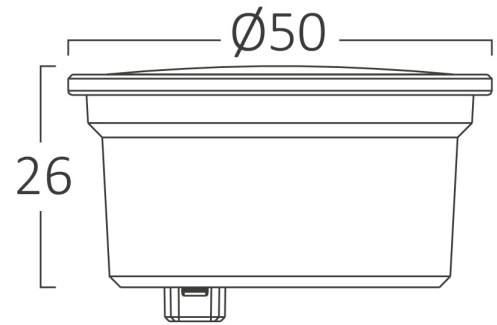

Braytron

TEKNİK VERİ SAYFASI

MODEL	BA23-10501
AÇIKLAMA	BRY-PREMIUM-5W-4000K-45D-MR16 LED MODUL

BRAYTRON SRL

MUNICIPIUL BUCUREȘTI, SECTOR 6, BLD. IULIU MANIU, NR.616, CORP B, ET.1,BUCUREȘTI, Sector 6(RO)
info@braytron.com
www.braytron.com