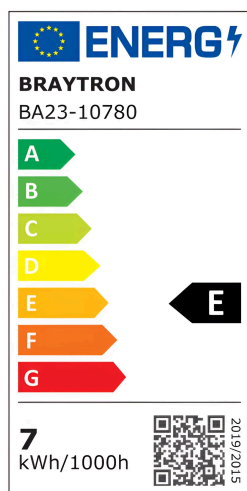

Braytron

ТЕХНИЧКИ ЛИСТ

МОДЕЛ	BA23-10780
ОПИС	BRY-PREMIUM-7W-3IN1-60D-MR16 LED MODUL

BRAYTRON SRL

MUNICIPIUL BUCUREȘTI, SECTOR 6, BLD. IULIU MANIU, NR.616, CORP B, ET.1,BUCUREȘTI,Sector 6(RO)
info@braytron.com
www.braytron.com

Opšte karakteristike

Model	:	BA23-10780
Glavna kategorija	:	Sijalice i cevi
Podkategorija	:	MR16 modul
Tip	:	LED Modul
Boja kućišta	:	White
Oblik lampe	:	Directional
Dimmabilno	:	Not-Dimmable
Izvor svetlosti	:	LED
Grlo/sokl	:	N/A
Garancija	:	2 Years
Klasa	:	CLASS II
IP (Stepen zaštite)	:	IP20

Karakteristike proizvoda

Snaga	:	7
Temperatura boje	:	3IN1
Efektivni lumeni	:	790
Indeks reprodukcije boja (CRI)	:	≥80
Nivo energetske efikasnosti	:	E
Ugao emitovanja svetlosti	:	45°
Ekvivalent	:	70 w

Električne karakteristike

Vek trajanja	:	15000 h
Napon	:	220-240V 50/60Hz
Faktor snage	:	>0,5
Materijal	:	PA+PC
Radna temperatura	:	-20°C ~ +40°C

Dimenzije i težina artikla

Prečnik	:	50 mm
Visina	:	26 mm
Težina	:	33 gr

Informacije o pakovanju