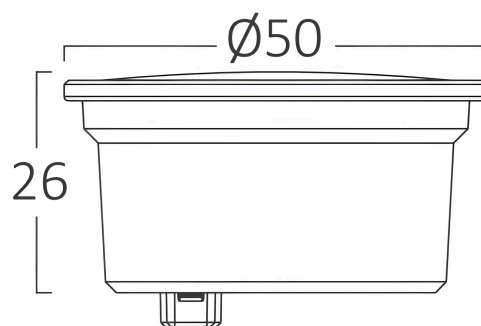

Braytron

ТЕХНИЧКИ ЛИСТ

МОДЕЛ	BA23-10780
ОПИС	BRY-PREMIUM-7W-3IN1-60D-MR16 LED MODUL

BRAYTRON SRL

MUNICIPIUL BUCUREȘTI, SECTOR 6, BLD. IULIU MANIU, NR.616, CORP B, ET.1,BUCUREȘTI,Sector 6(RO)
info@braytron.com
www.braytron.com