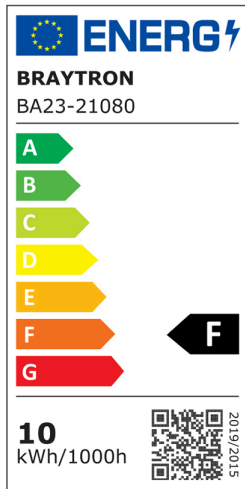

## TEKNİK VERİ SAYFASI

MODEL	BA23-21080
AÇIKLAMA	BRY-PREMIUM-G1-10W-3IN1-45D-LED MODUL

BRAYTRON SRL

MUNICIPIUL BUCUREȘTI, SECTOR 6, BLD. IULIU MANIU, NR.616, CORP B, ET.1,BUCUREȘTI, Sector 6(RO)  
info@braytron.com  
www.braytron.com

## Genel Özellikler

Model No	: BA23-21080
Üst Kategori	: Ampuller ve Tüpler
Alt Kategori	: MR16 Modül
Tür	: Led Modül
Gövde Rengi	: White
Lamba Şekli	: Directional
Kısılabılır	: Not-Dimmable
Işık Kaynağı	: LED
Soket	: N/A
Garanti	: 2 Years
Class	: CLASS II
IP	: IP20

## Ürün Özellikleri

Watt Gücü	: 10
Renk Sıcaklığı	: 3IN1
Quse Lümen	: 900
Renk Geriverim İndeksi (CRI)	: $\geq 80$
Enerji Verimlilik Seviyesi	: F
Işın Açısı	: 45°
Eşdeğer	: 75 w