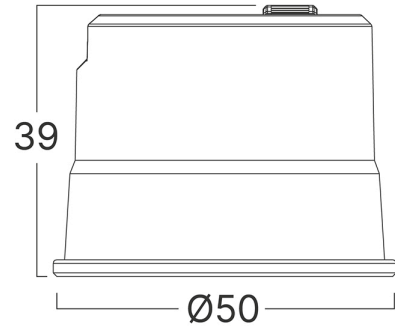

Braytron

TEKNİK VERİ SAYFASI

MODEL	BA23-21080
AÇIKLAMA	BRY-PREMIUM-G1-10W-3IN1-45D-LED MODUL

BRAYTRON SRL

MUNICIPIUL BUCUREȘTI, SECTOR 6, BLD. IULIU MANIU, NR.616, CORP B, ET.1,BUCUREȘTI, Sector 6(RO)
info@braytron.com
www.braytron.com