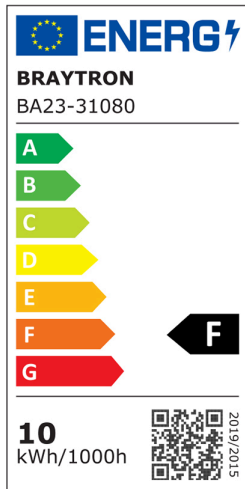

Braytron

TEKNİK VERİ SAYFASI

MODEL	BA23-31080
AÇIKLAMA	BRY-PREMIUM-G1-10W-3IN1-10D-LED MODUL

BRAYTRON SRL

MUNICIPIUL BUCUREȘTI, SECTOR 6, BLD. IULIU MANIU, NR.616, CORP B, ET.1,BUCUREȘTI, Sector 6(RO)
info@braytron.com
www.braytron.com

Genel Özellikler

Model No	: BA23-31080
Üst Kategori	: Ampuller ve Tüpler
Alt Kategori	: MR16 Modül
Tür	: Led Modül
Gövde Rengi	: White
Lamba Şekli	: Directional
Kısılabılır	: Not-Dimmable
Işık Kaynağı	: LED
Soket	: N/A
Garanti	: 2 Years
Class	: CLASS II
IP	: IP20

Ürün Özellikleri

Watt Gücü	: 10
Renk Sıcaklığı	: 3IN1
Quse Lümen	: 900
Renk Geriverim İndeksi (CRI)	: ≥ 80
Enerji Verimlilik Seviyesi	: F
Işın Açısı	: 110°
Eşdeğer	: 75 w

Elektriksel Özellikler

Lifetime	: 20000 h
Voltaj	: 220-240V 50/60Hz
Material	: PA+PC
Çalışma Sıcaklığı	: -20°C ~ +40°C