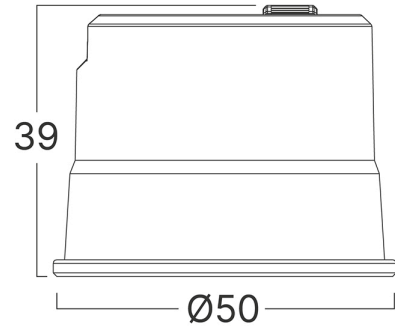

Braytron

TEKNİK VERİ SAYFASI

MODEL	BA23-31080
AÇIKLAMA	BRY-PREMIUM-G1-10W-3IN1-10D-LED MODUL

BRAYTRON SRL

MUNICIPIUL BUCUREȘTI, SECTOR 6, BLD. IULIU MANIU, NR.616, CORP B, ET.1,BUCUREȘTI, Sector 6(RO)
info@braytron.com
www.braytron.com