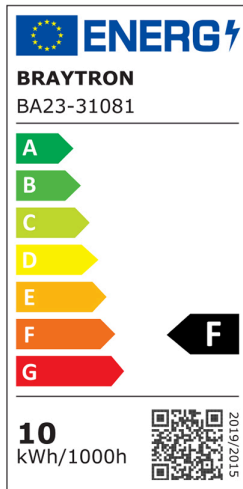

# Braytron

TEKNİK VERİ SAYFASI

MODEL

BA23-31081

AÇIKLAMA

BRY-PREMIUM-10W-3IN1-38D-MR16 LED MODUL

BRAYTRON SRL

MUNICIPIUL BUCUREȘTI, SECTOR 6, BLD. IULIU MANIU, NR.616, CORP B, ET.1,BUCUREȘTI, Sector 6(RO)  
info@braytron.com  
www.braytron.com

## Genel Özellikler

Model No	: BA23-31081
Üst Kategori	: Ampuller ve Tüpler
Alt Kategori	: MR16 Modül
Tür	: Led Modül
Lamba Şekli	: Directional
Kısılabılır	: Not-Dimmable
Işık Kaynağı	: LED
Soket	: MR16
Garanti	: 2 Years
Class	: Class II
IP	: IP20

## Ürün Özellikleri

Watt Gücü	: 10
Renk Sıcaklığı	: 3IN1
Quse Lümen	: 900
Renk Geriverim İndeksi (CRI)	: $\geq 80$
Enerji Verimlilik Seviyesi	: F
Işın Açısı	: 38°
Eşdeğer	: 70 w