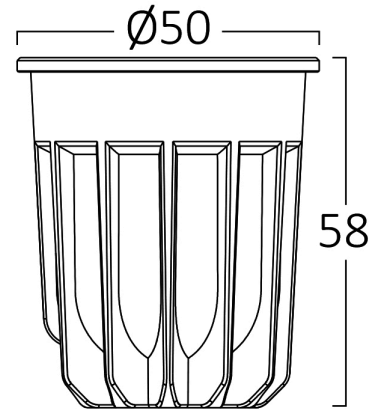

# Braytron

TEKNİK VERİ SAYFASI

MODEL

BA23-31081

AÇIKLAMA

BRY-PREMIUM-10W-3IN1-38D-MR16 LED MODUL

BRAYTRON SRL

MUNICIPIUL BUCUREȘTI, SECTOR 6, BLD. IULIU MANIU, NR.616, CORP B, ET.1,BUCUREȘTI, Sector 6(RO)  
info@braytron.com  
www.braytron.com

## Genel Özellikler

Model No	: BA23-31081
Üst Kategori	: Ampuller ve Tüpler
Alt Kategori	: MR16 Modül
Tür	: Led Modül
Lamba Şekli	: Directional
Kısılabılır	: Not-Dimmable
Işık Kaynağı	: LED
Soket	: MR16
Garanti	: 2 Years
Class	: Class II
IP	: IP20

## Ürün Özellikleri

Watt Gücü	: 10
Renk Sıcaklığı	: 3IN1
Quse Lümen	: 900
Renk Geriverim İndeksi (CRI)	: $\geq 80$
Enerji Verimlilik Seviyesi	: F
Işın Açısı	: 38°
Eşdeğer	: 70 w

## Ölçüler & Ağırlık

Çap	: 50 mm
Ürün Yüksekliği	: 58 mm
Ürün Ağırlığı	: 54 gr