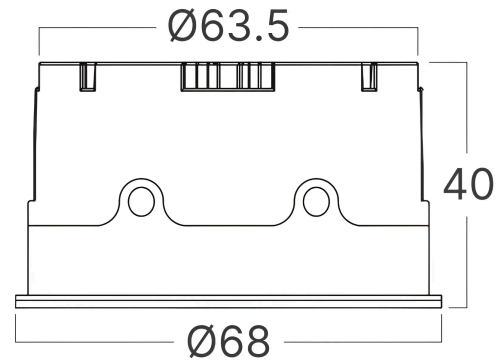

Braytron

TECHNICAL DATA SHEET

MODEL	BA23-41101
DESCRIPTION	BRY-PREMIUM-ALM-11W-3000K-38D-MR16 LED MODUL

BRAYTRON SRL

MUNICIPIUL BUCUREȘTI, SECTOR 6, BLD. IULIU MANIU, NR.616, CORP B, ET.1,BUCUREȘTI,Sector 6(RO)
info@braytron.com
www.braytron.com