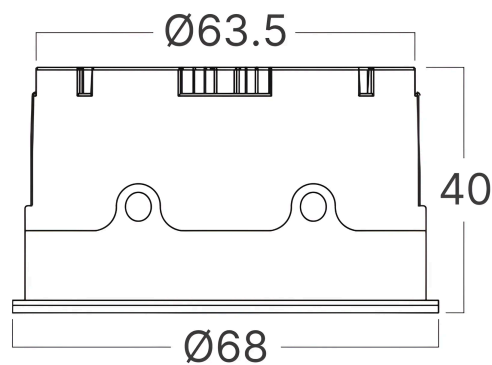

Braytron

TEHNIČNI LIST

MODEL	BA23-41101
OPIS	BRY-PREMIUM-ALM-11W-3000K-38D-MR16 LED MODUL

BRAYTRON SRL

MUNICIPIUL BUCUREȘTI, SECTOR 6, BLD. IULIU MANIU, NR.616, CORP B, ET.1,BUCUREȘTI,Sector 6(RO)
info@braytron.com
www.braytron.com