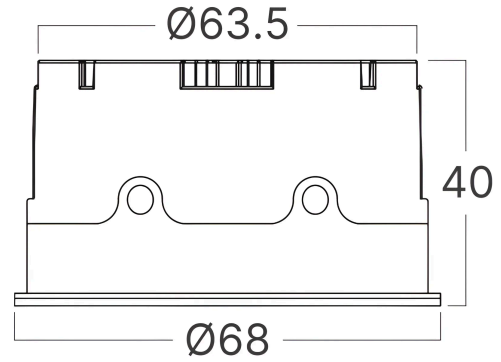

Braytron

TEKNİK VERİ SAYFASI

MODEL

BA23-41101

AÇIKLAMA

BRY-PREMIUM-ALM-11W-3000K-38D-MR16 LED MODUL

BRAYTRON SRL

MUNICIPIUL BUCUREȘTI, SECTOR 6, BLD. IULIU MANIU, NR.616, CORP B, ET.1,BUCUREȘTI, Sector 6(RO)
info@braytron.com
www.braytron.com

Sayfa 1 / 2