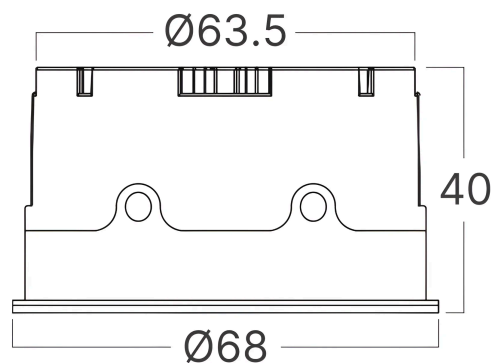

Braytron

ТЕХНИЧКИ ЛИСТ

МОДЕЛ

BA23-41111

ОПИС

BRY-PREMIUM-ALM-11W-4000K-38D-MR16 LED MODUL

BRAYTRON SRL

MUNICIPIUL BUCUREȘTI, SECTOR 6, BLD. IULIU MANIU, NR.616, CORP B, ET.1,BUCUREȘTI, Sector 6(RO)

info@braytron.com

www.braytron.com

Pagina 1 din 2