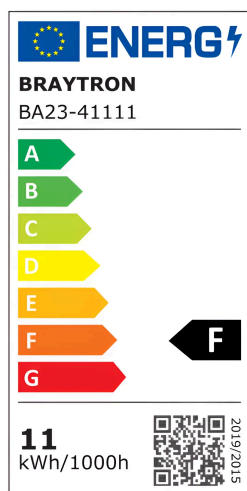

Braytron

ТЕХНИЧКИ ЛИСТ

МОДЕЛ

BA23-41111

ОПИС

BRY-PREMIUM-ALM-11W-4000K-38D-MR16 LED MODUL

BRAYTRON SRL

MUNICIPIUL BUCUREȘTI, SECTOR 6, BLD. IULIU MANIU, NR.616, CORP B, ET.1,BUCUREȘTI, Sector 6(RO)

info@braytron.com

www.braytron.com

Pagina 1 din 2

Opšte karakteristike

Model	:	BA23-41111
Glavna kategorija	:	Sijalice i cevi
Podkategorija	:	MR16 sijalice
Tip	:	Led Modul
Boja kućišta	:	White
Oblik lampe	:	Directional
Dimmabilno	:	Not-Dimmable
Izvor svetlosti	:	LED
Grlo/sokl	:	N/A
Garancija	:	3 Years
Klasa	:	CLASS II
IP (Stepen zaštite)	:	IP20

Karakteristike proizvoda

Snaga	:	11
Temperatura boje	:	4000K
Efektivni lumeni	:	1000
Indeks reprodukcije boja (CRI)	:	≥90
Nivo energetske efikasnosti	:	F
Ugao emitovanja svetlosti	:	38°

Električne karakteristike

Vek trajanja	:	20000 h
Napon	:	220-240V 50/60Hz
Faktor snage	:	>0,5
Materijal	:	Aluminium+PC
Radna temperatura	:	-20°C ~ +40°C

Dimenzije i težina artikla

Prečnik	:	68 mm
Visina	:	40 mm
Izrez (rupa)	:	63 mm
Težina	:	120 gr