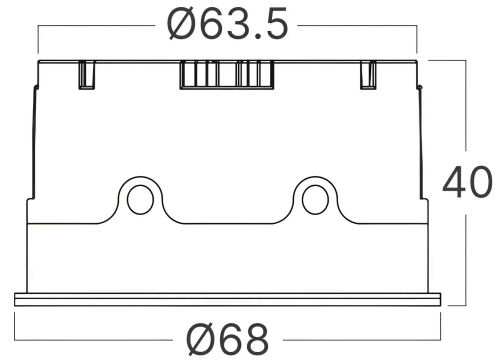

Braytron

TEKNİK VERİ SAYFASI

MODEL

BA23-41111

AÇIKLAMA

BRY-PREMIUM-ALM-11W-4000K-38D-MR16 LED MODUL

BRAYTRON SRL

MUNICIPIUL BUCUREȘTI, SECTOR 6, BLD. IULIU MANIU, NR.616, CORP B, ET.1,BUCUREȘTI,Sector 6(RO)
info@braytron.com
www.braytron.com