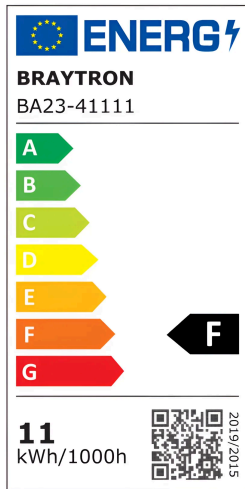

Braytron

TEKNİK VERİ SAYFASI

MODEL

BA23-41111

AÇIKLAMA

BRY-PREMIUM-ALM-11W-4000K-38D-MR16 LED MODUL

BRAYTRON SRL

MUNICIPIUL BUCUREȘTI, SECTOR 6, BLD. IULIU MANIU, NR.616, CORP B, ET.1,BUCUREȘTI,Sector 6(RO)
info@braytron.com
www.braytron.com

Genel Özellikler

Model No	: BA23-41111
Üst Kategori	: Ampuller ve Tüpler
Alt Kategori	: MR16 Ampuller
Tür	: Led Modul
Gövde Rengi	: White
Lamba Şekli	: Directional
Kısılabilir	: Not-Dimmable
Işık Kaynağı	: LED
Soket	: N/A
Garanti	: 3 Years
Class	: CLASS II
IP	: IP20

Ürün Özellikleri

Watt Gücü	: 11
Renk Sıcaklığı	: 4000K
Quse Lümen	: 1000
Renk Geriverim İndeksi (CRI)	: ≥ 90
Enerji Verimlilik Seviyesi	: F
Işın Açısı	: 38°

Elektriksel Özellikler

Lifetime	: 20000 h
Voltaj	: 220-240V 50/60Hz
Güç Faktörü	: $>0,5$
Material	: Aluminium+PC
Çalışma Sıcaklığı	: -20°C ~ +40°C