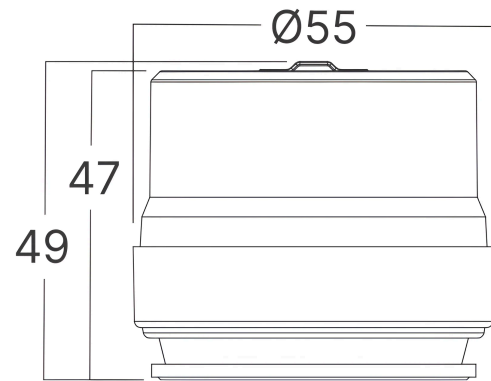

BRAYTRON SRL

MUNICIPIUL BUCUREȘTI, SECTOR 6, BLD. IULIU MANIU, NR.616, CORP B, ET.1,BUCUREȘTI,Sector 6(RO)
info@braytron.com
www.braytron.com