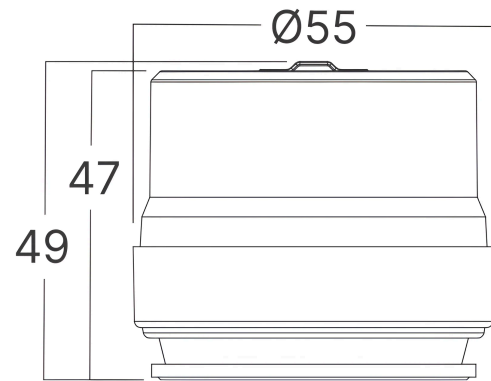

BRAYTRON LIGHTING

Bd. Iuliu Maniu, Nr.616, Sector 6, 061129, Bucuresti - ROMANIA
info@braytron.com
www.braytron.com

SPOTVISION ELECTRIC & LIGHTING S.R.L

Bd. Iuliu Maniu, Nr.616, Sector 6, 061129, Bucuresti - ROMANIA
sales@spotvisionelectric.ro
www.spotvisionelectric.ro

Pagina 1 din 2