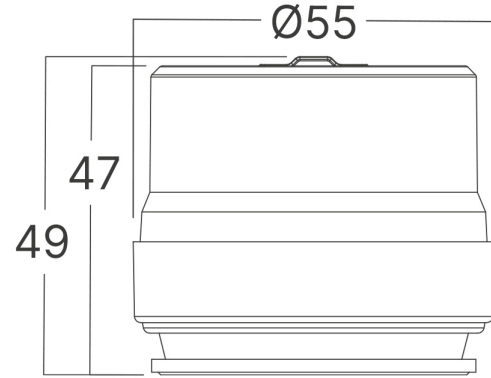

BRAYTRON SRL

MUNICIPIUL BUCUREȘTI, SECTOR 6, BLD. IULIU MANIU, NR.616, CORP B, ET.1,BUCUREȘTI,Sector 6(RO)
info@braytron.com
www.braytron.com

Sayfa 1 / 2