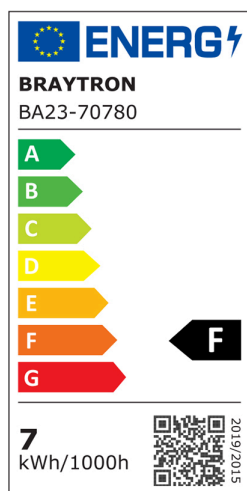

Braytron

TECHNISCHES DATENBLATT

MODELL	BA23-70780
BESCHREIBUNG	BRY-PREMIUM-G1-7W-DIM-3IN1-45D-LED MODUL

3 CCT

BRAYTRON SRL

MUNICIPIUL BUCUREȘTI, SECTOR 6, BLD. IULIU MANIU, NR.616, CORP B, ET.1,BUCUREȘTI, Sector 6(RO)
info@braytron.com
www.braytron.com

Pagina 1 din 2

Allgemeine Merkmale

Modell	:	BA23-70780
Hauptkategorie	:	Glühbirnen & Röhren
Unterkategorie	:	MR16 Modul

Paket-Informationen

EAN-Code	:	5949097754371
----------	---	---------------

BRAYTRON SRL