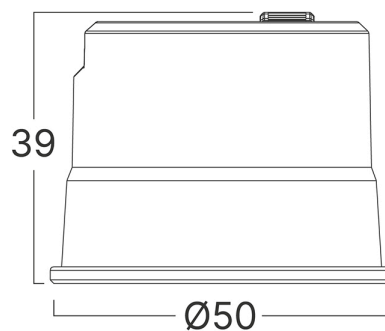

BRAYTRON SRL

MUNICIPIUL BUCUREȘTI, SECTOR 6, BLD. IULIU MANIU, NR.616, CORP B, ET.1,BUCUREȘTI, Sector 6(RO)
info@braytron.com
www.braytron.com

Pagina 1 din 2