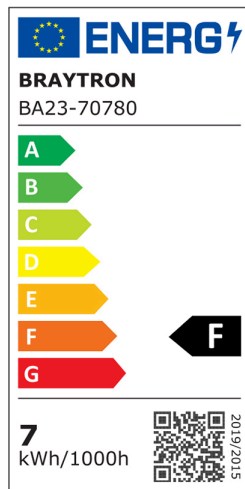

## TECHNICAL DATA SHEET

MODEL	BA23-70780
DESCRIPTION	BRY-PREMIUM-G1-7W-DIM-3IN1-45D-LED MODUL

BRAYTRON SRL

MUNICIPIUL BUCUREȘTI, SECTOR 6, BLD. IULIU MANIU, NR.616, CORP B, ET.1,BUCUREȘTI,Sector 6(RO)  
info@braytron.com  
www.braytron.com