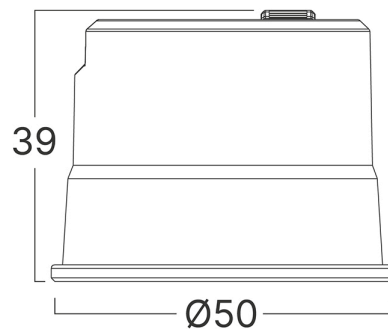

Braytron

FIȘĂ TEHNICĂ

MODEL BA23-70780

DESCRIERE BRY-PREMIUM-G1-7W-DIM-3IN1-45D-LED MODUL

3 CCT

BRAYTRON LIGHTING

Bd. Iuliu Maniu, Nr.616, Sector 6, 061129, Bucuresti - ROMANIA
info@braytron.com
www.braytron.com