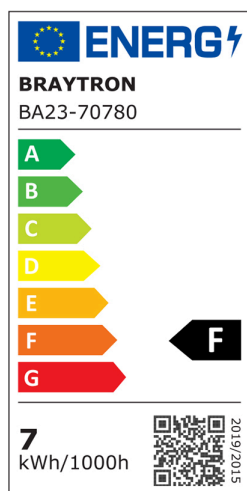

## TEHNIČNI LIST

MODEL	BA23-70780
OPIS	BRY-PREMIUM-G1-7W-DIM-3IN1-45D-LED MODUL

3 CCT

BRAYTRON SRL

MUNICIPIUL BUCUREȘTI, SECTOR 6, BLD. IULIU MANIU, NR.616, CORP B, ET.1,BUCUREȘTI, Sector 6(RO)  
info@braytron.com  
www.braytron.com