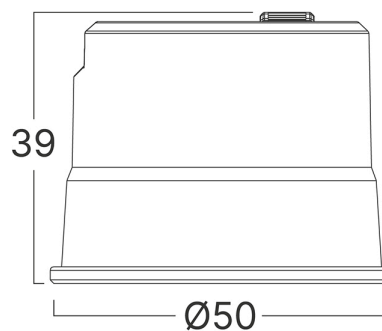

BRAYTRON SRL

MUNICIPIUL BUCUREȘTI, SECTOR 6, BLD. IULIU MANIU, NR.616, CORP B, ET.1,BUCUREȘTI, Sector 6(RO)
info@braytron.com
www.braytron.com

Pagina 1 din 2