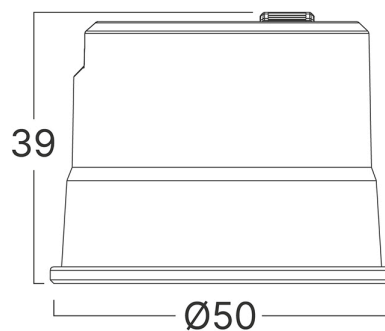

Braytron

ТЕХНИЧКИ ЛИСТ

МОДЕЛ

BA23-70780

ОПИС

BRY-PREMIUM-G1-7W-DIM-3IN1-45D-LED MODUL

3 CCT

BRAYTRON SRL