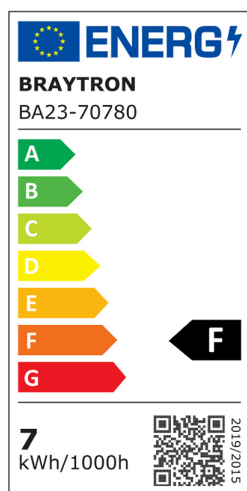

Braytron

ТЕХНИЧКИ ЛИСТ

МОДЕЛ

BA23-70780

ОПИС

BRY-PREMIUM-G1-7W-DIM-3IN1-45D-LED MODUL

3 CCT

BRAYTRON SRL

MUNICIPIUL BUCUREȘTI, SECTOR 6, BLD. IULIU MANIU, NR.616, CORP B, ET.1,BUCUREȘTI, Sector 6(RO)

info@braytron.com

www.braytron.com

Pagina 1 din 2

Opšte karakteristike

Model	:	BA23-70780
Glavna kategorija	:	Sijalice i cevi
Podkategorija	:	MR16 modul