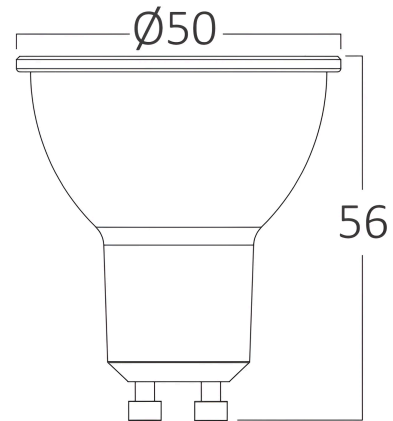

Braytron

TECHNICAL DATA SHEET

MODEL	BA24-00650
DESCRIPTION	BRY-ADVANCE-6,5W-GU10-110D-3000K-LED BULB

BRAYTRON SRL

MUNICIPIUL BUCUREȘTI, SECTOR 6, BLD. IULIU MANIU, NR.616, CORP B, ET.1,BUCUREȘTI,Sector 6(RO)
info@braytron.com
www.braytron.com