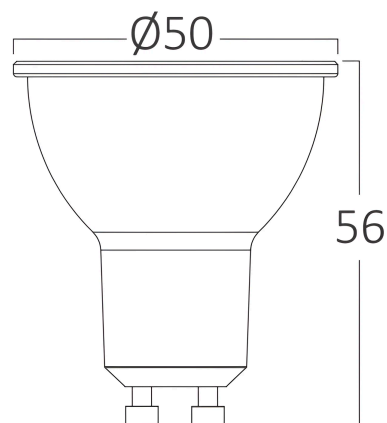

Braytron

FIȘĂ TEHNICĂ

MODEL BA24-00650

DESCRIERE BRY-ADVANCE-6,5W-GU10-110D-3000K-LED BULB

BRAYTRON LIGHTING

Bd. Iuliu Maniu, Nr.616, Sector 6, 061129, Bucuresti - ROMANIA
info@braytron.com
www.braytron.com

SPOTVISION ELECTRIC & LIGHTING S.R.L

Bd. Iuliu Maniu, Nr.616, Sector 6, 061129, Bucuresti - ROMANIA
sales@spotvisionelectric.ro
www.spotvisionelectric.ro

Pagina 1 din 2

Caracteristici Generale

Model	: BA24-00650
Familia principală/Categorie	: Becuri & Tuburi
Sub-familia/Subcategorie	: Becuri GU10
Tip	: GU10
Culoarea corpului	: White
Forma lămpii	: Non-Directional
Dimabil	: Not-Dimmable
Sursa de lumină	: LED
DULIE/SOCLU	: GU10
Garanție	: 2 Years
IP (Grad de protecție)	: IP20

Caracteristici Produs

Putere	: 6.5
Temperatura culorii	: 3000K
Lumeni efectivi	: 550
Indexul de redare a culorilor (CRI)	: ≥ 80
Nivel de eficiență energetică	: G
Unghi de emisie al luminii	: 110°
Echivalent	: 70 w

Caracteristici Electrice

Lifetime	: 15000 h
Tensiune	: 220-240V 50/60Hz
Factor de putere	: $>0,5$
Material	: PA+PC
Temperatura de lucru	: -20°C ~ +40°C

Dimensiuni si Greutati

Diametru	: 50 mm
Înălțime	: 56 mm
Greutate	: 24 gr