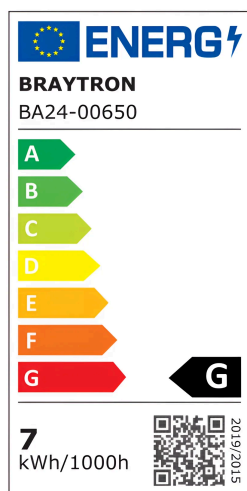

Braytron

FIȘĂ TEHNICĂ

MODEL BA24-00650

DESCRIERE BRY-ADVANCE-6,5W-GU10-110D-3000K-LED BULB

BRAYTRON LIGHTING

Bd. Iuliu Maniu, Nr.616, Sector 6, 061129, Bucuresti - ROMANIA
info@braytron.com
www.braytron.com

SPOTVISION ELECTRIC & LIGHTING S.R.L

Bd. Iuliu Maniu, Nr.616, Sector 6, 061129, Bucuresti - ROMANIA
sales@spotvisionelectric.ro
www.spotvisionelectric.ro

Pagina 1 din 2

Caracteristici Generale

Model	: BA24-00650
Familia principală/Categorie	: Becuri & Tuburi
Sub-familia/Subcategorie	: Becuri GU10
Tip	: GU10
Culoarea corpului	: White
Forma lămpii	: Non-Directional
Dimabil	: Not-Dimmable
Sursa de lumină	: LED
DULIE/SOCLU	: GU10
Garanție	: 2 Years
IP (Grad de protecție)	: IP20

Caracteristici Produs

Putere	: 6.5
Temperatura culorii	: 3000K
Lumeni efectivi	: 550
Indexul de redare a culorilor (CRI)	: ≥ 80
Nivel de eficiență energetică	: G
Unghi de emisie al luminii	: 110°
Echivalent	: 70 w

Caracteristici Electrice

Lifetime	: 15000 h
Tensiune	: 220-240V 50/60Hz
Factor de putere	: $>0,5$
Material	: PA+PC
Temperatura de lucru	: -20°C ~ +40°C

Dimensiuni si Greutati

Diametru	: 50 mm
Înălțime	: 56 mm
Greutate	: 24 gr