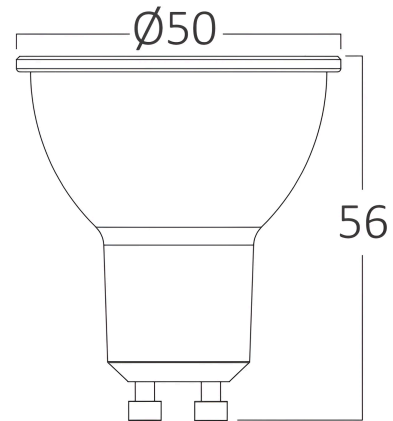

Braytron

TEHNIČNI LIST

MODEL	BA24-00650
OPIS	BRY-ADVANCE-6,5W-GU10-110D-3000K-LED BULB

BRAYTRON SRL

MUNICIPIUL BUCUREȘTI, SECTOR 6, BLD. IULIU MANIU, NR.616, CORP B, ET.1,BUCUREȘTI, Sector 6(RO)
info@braytron.com
www.braytron.com

Pagina 1 din 2