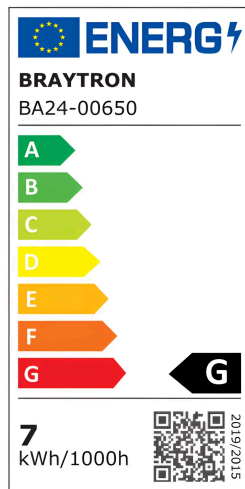

Braytron

TEHNIČNI LIST

MODEL	BA24-00650
OPIS	BRY-ADVANCE-6,5W-GU10-110D-3000K-LED BULB

BRAYTRON SRL

MUNICIPIUL BUCUREȘTI, SECTOR 6, BLD. IULIU MANIU, NR.616, CORP B, ET.1,BUCUREȘTI, Sector 6(RO)
info@braytron.com
www.braytron.com

Pagina 1 din 2

Splošne Lastnosti

Model	: BA24-00650
Glavna kategorija	: Žarnice in cevi
Podkategorija	: GU10 žarnice
Tip	: GU10
Barva ohišja	: White
Oblika svetilke	: Non-Directional
Zatamnitev	: Not-Dimmable
Vir svetlobe	: LED
Grlo / Vtičnica	: GU10
Garancija	: 2 Years
IP (Stopnja zaščite)	: IP20

Product Characteristics

Moč	: 6.5
Barvna temperatura	: 3000K
Dejanska svetilnost	: 550
Indeks reprodukcije barv (CRI)	: ≥ 80
Raven energetske učinkovitosti	: G
Kot svetlobe	: 110°
Ekvivalent	: 70 w

Električne Lastnosti

Življenjska doba	: 15000 h
Napetost	: 220-240V 50/60Hz
Faktor moči	: $>0,5$
Material	: PA+PC
Delovna temperatura	: $-20^{\circ}\text{C} \sim +40^{\circ}\text{C}$

Dimensions & Weight

Premer	: 50 mm
Višina	: 56 mm
Teža	: 24 gr