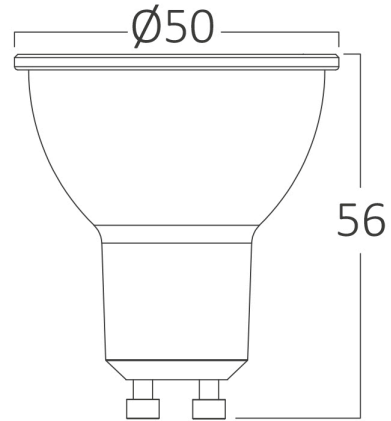

Braytron

TEKNIK VERI SAYFASI

MODEL	BA24-00650
AÇIKLAMA	BRY-ADVANCE-6,5W-GU10-110D-3000K-LED BULB

BRAYTRON SRL

MUNICIPIUL BUCUREȘTI, SECTOR 6, BLD. IULIU MANIU, NR.616, CORP B, ET.1,BUCUREȘTI,Sector 6(RO)
info@braytron.com
www.braytron.com