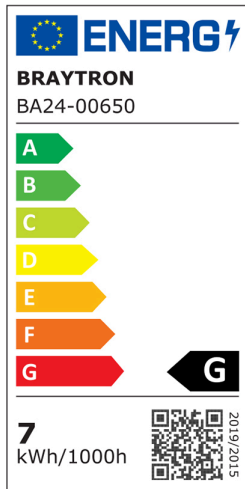

Braytron

TEKNIK VERI SAYFASI

MODEL	BA24-00650
AÇIKLAMA	BRY-ADVANCE-6,5W-GU10-110D-3000K-LED BULB

BRAYTRON SRL

MUNICIPIUL BUCUREȘTI, SECTOR 6, BLD. IULIU MANIU, NR.616, CORP B, ET.1,BUCUREȘTI,Sector 6(RO)
info@braytron.com
www.braytron.com

Genel Özellikler

Model No	: BA24-00650
Üst Kategori	: Ampuller ve Tüpler
Alt Kategori	: GU10 Ampuller
Tür	: GU10
Gövde Rengi	: White
Lamba Şekli	: Non-Directional
Kısılabilir	: Not-Dimmable
Işık Kaynağı	: LED
Soket	: GU10
Garanti	: 2 Years

Ürün Özellikleri

Watt Gücü	: 6.5
Renk Sıcaklığı	: 3000K
Quse Lümen	: 550
Enerji Verimlilik Seviyesi	: G
Işın Açısı	: 110°
Eşdeğer	: 70 w

Elektriksel Özellikler

Lifetime	: 15000 h
Voltaj	: 220-240V 50/60Hz
Material	: PA+PC
Çalışma Sıcaklığı	: -20°C ~ +40°C