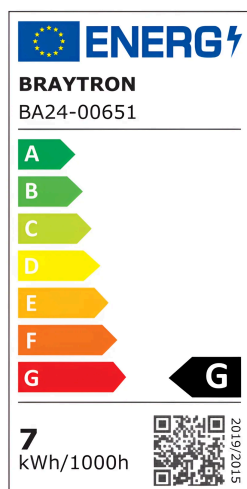

Braytron

TECHNISCHES DATENBLATT

MODELL	BA24-00651
BESCHREIBUNG	BRY-ADVANCE-6,5W-GU10-110D-4000K-LED BULB

BRAYTRON SRL

MUNICIPIUL BUCUREȘTI, SECTOR 6, BLD. IULIU MANIU, NR.616, CORP B, ET.1,BUCUREȘTI,Sector 6(RO)
info@braytron.com
www.braytron.com

Allgemeine Merkmale

Modell	: BA24-00651
Hauptkategorie	: Glühbirnen & Röhren
Unterkategorie	: GU10 Leuchtmittel
Typ	: GU10
Gehäusefarbe	: White
Lampentyp/Form	: Non-Directional
Dimmbar	: Not-Dimmable
Lichtquelle	: LED
Sockel/Fassung	: GU10
Garantie	: 2 Years
IP (Schutzart)	: IP20

Product Characteristics

Leistung	: 6.5
Farbtemperatur	: 4000K
Effektive Lumen	: 550
Farbwiedergabeindex (CRI)	: ≥ 80
Energieeffizienzklasse	: G
Lichtabstrahlwinkel	: 110°
Äquivalent	: 70 w

Elektrische Eigenschaften

Lebensdauer	: 15000 h
Spannung	: 220-240V 50/60Hz
Leistungsfaktor	: $>0,5$
Material	: PA+PC
Arbeitstemperatur	: $-20^{\circ}\text{C} \sim +40^{\circ}\text{C}$

Dimensions & Weight

Durchmesser	: 50 mm
Höhe	: 56 mm
Gewicht	: 24 gr