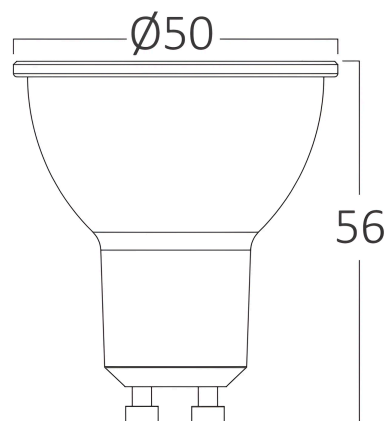

Braytron

TECHNISCHES DATENBLATT

MODELL	BA24-00651
BESCHREIBUNG	BRY-ADVANCE-6,5W-GU10-110D-4000K-LED BULB

BRAYTRON SRL

MUNICIPIUL BUCUREȘTI, SECTOR 6, BLD. IULIU MANIU, NR.616, CORP B, ET.1,BUCUREȘTI,Sector 6(RO)
info@braytron.com
www.braytron.com

Allgemeine Merkmale

Modell	: BA24-00651
Hauptkategorie	: Glühbirnen & Röhren
Unterkategorie	: GU10 Leuchtmittel
Typ	: GU10
Gehäusefarbe	: White
Lampentyp/Form	: Non-Directional
Dimmbar	: Not-Dimmable
Lichtquelle	: LED
Sockel/Fassung	: GU10
Garantie	: 2 Years
IP (Schutzart)	: IP20

Product Characteristics

Leistung	: 6.5
Farbtemperatur	: 4000K
Effektive Lumen	: 550
Farbwiedergabeindex (CRI)	: ≥ 80
Energieeffizienzklasse	: G
Lichtabstrahlwinkel	: 110°
Äquivalent	: 70 w

Elektrische Eigenschaften

Lebensdauer	: 15000 h
Spannung	: 220-240V 50/60Hz
Leistungsfaktor	: $>0,5$
Material	: PA+PC
Arbeitstemperatur	: $-20^{\circ}\text{C} \sim +40^{\circ}\text{C}$

Dimensions & Weight

Durchmesser	: 50 mm
Höhe	: 56 mm
Gewicht	: 24 gr