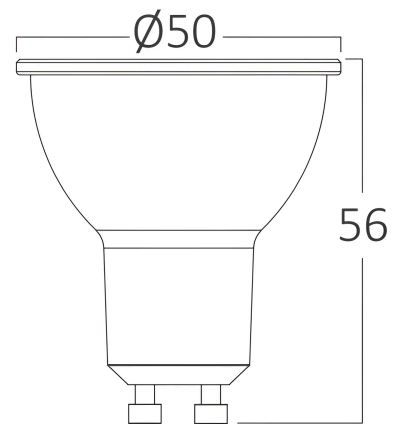

Braytron

TECHNICAL DATA SHEET

MODEL	BA24-00651
DESCRIPTION	BRY-ADVANCE-6,5W-GU10-110D-4000K-LED BULB

BRAYTRON SRL

MUNICIPIUL BUCUREȘTI, SECTOR 6, BLD. IULIU MANIU, NR.616, CORP B, ET.1,BUCUREȘTI, Sector 6(RO)
info@braytron.com
www.braytron.com